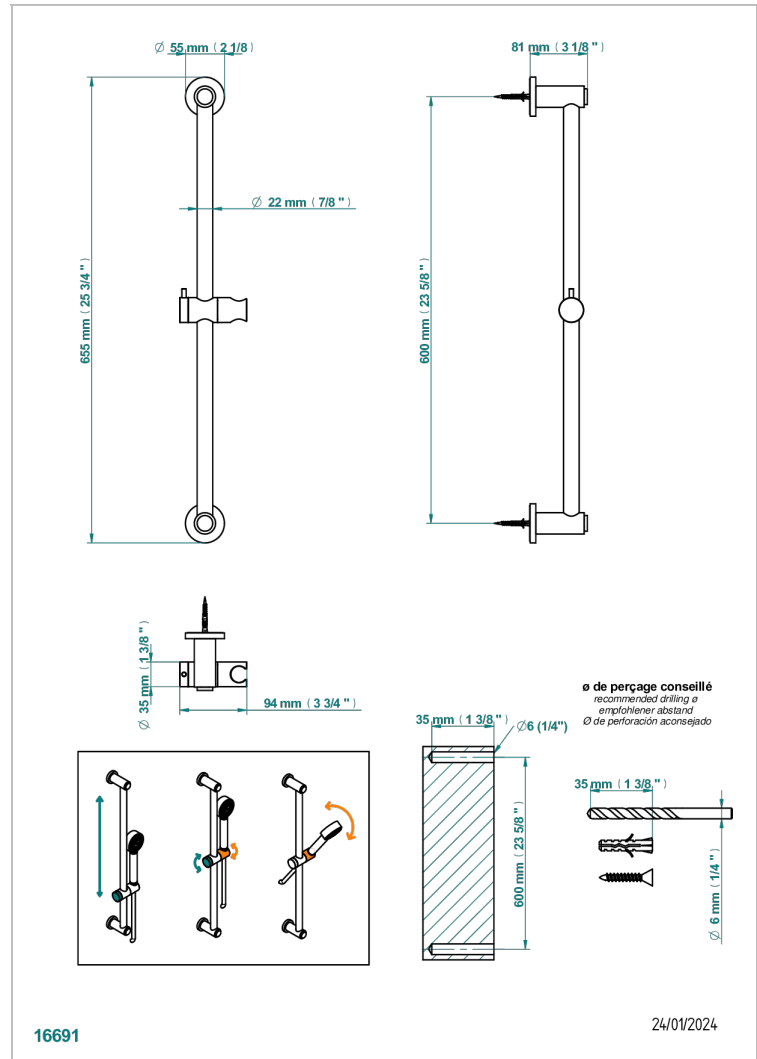

# LE 11

U2A-258

60 cm SLIDE BAR AND HOOK

## CHARACTERISTIC

- Le 11
- 60 cm SLIDE BAR AND HOOK