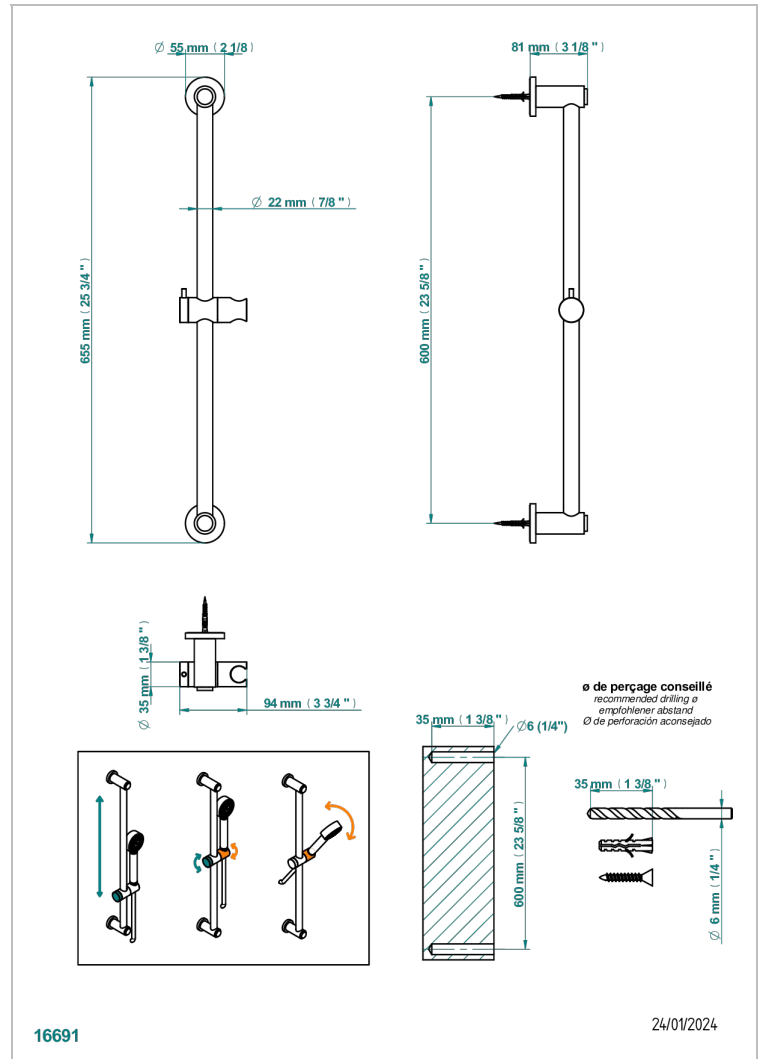

SPIRIT A MANETTES

G58-258

Barre de douche avec curseur

THG[®]
PARIS

CARACTÉRISTIQUES

- Barre de douche et curseur en laiton

FINITIONS DISPONIBLES

Bronze clair - D01
Chromé - A02
Chromé / doré - G02
Chromé mat - C02
Doré brillant - F01
Doré mat - F07