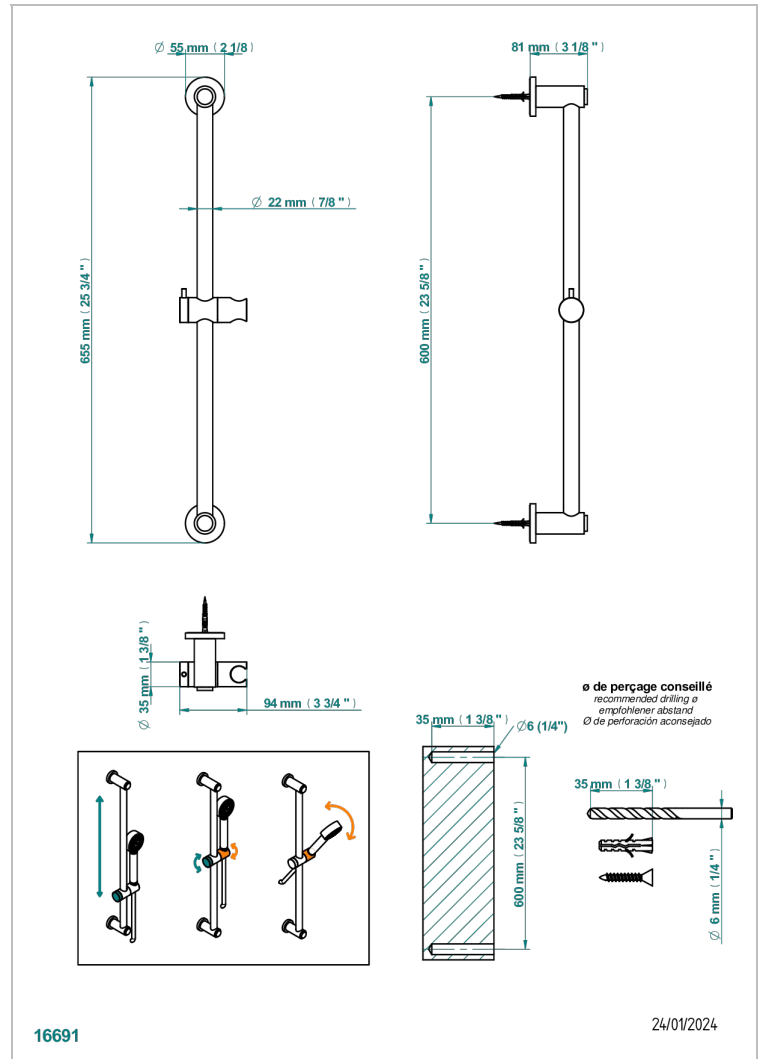

SPIRIT CON MANETAS

G58-258

Barra mural con soporte

THG[®]
PARIS

CARACTERÍSTICAS

- Spirit con manetas
- Barra mural con soporte

ACABADOS DISPONIBLES

Bronce claro - D01
Cerámica negra mate - D30
Cobre viejo mate - H07
Cromo - A02
Cromo / dorado - G02
Cromo mate - C02