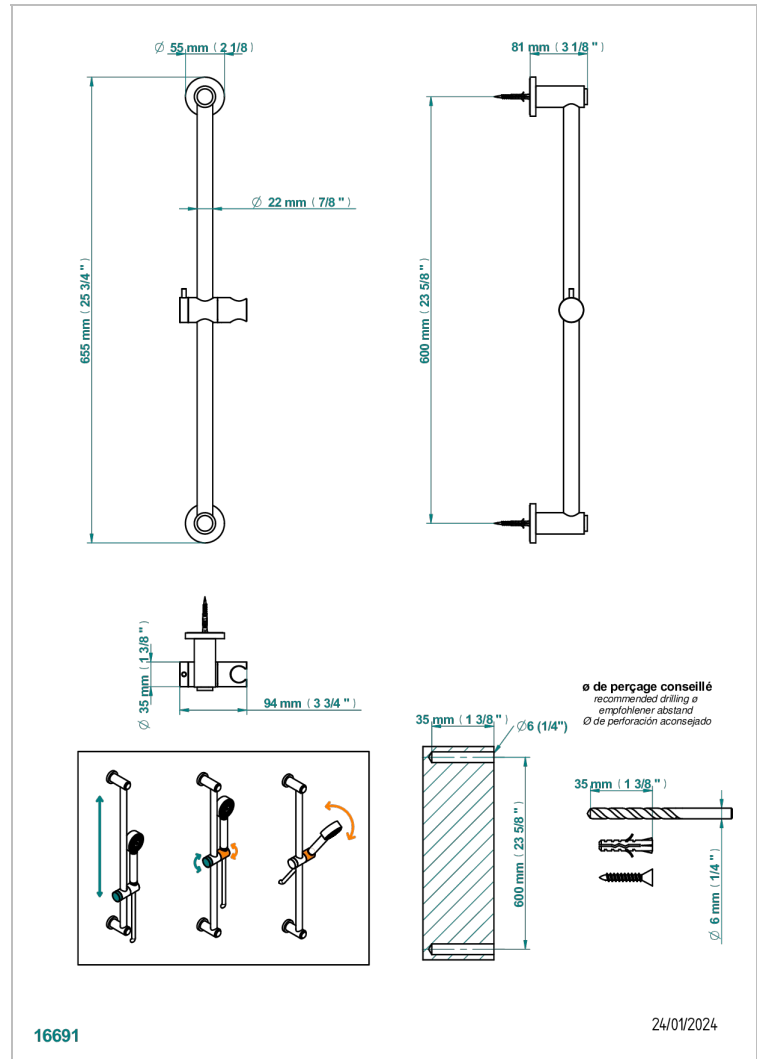

# SPIRIT A MANETTES

G58-258

Barre de douche avec curseur

THG<sup>®</sup>  
PARIS

## CARACTÉRISTIQUES

- Barre de douche et curseur en laiton