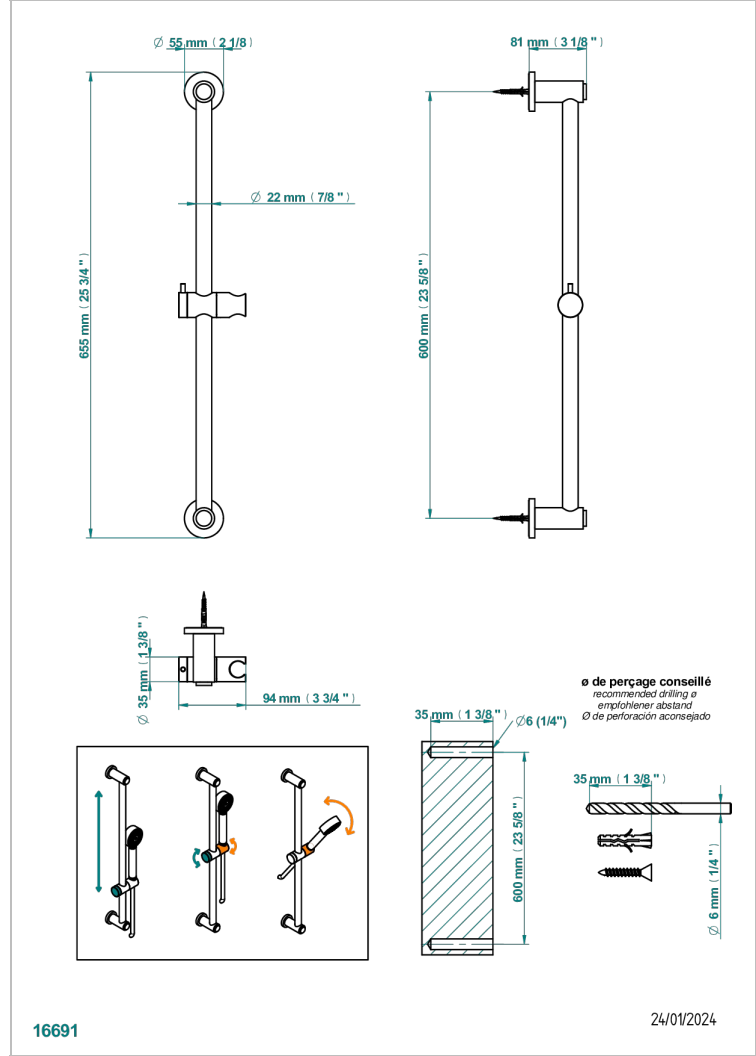

SPIRIT WITH LEVER

G58-258

带标度尺升降杆

特色

- Spirit with lever
- 带标度尺升降杆

可选饰面

Black ceram - D30
Blush PVD - H62
Graphite PVD - H64
Matt Umber PVD - H67
Matt blush PVD - H60
Matt graphite PVD - H65

Natural smoked Brass - A13
PVD哑光棕铜 - F34
PVD哑光金 - H53
PVD哑光铜 - H50
PVD哑光镍 - H56
PVD抛光铜 - H49

PVD棕铜 - F33
PVD金色 - H52
PVD镍 - H55
Umber PVD - H66
哑光复古铜 - H07
哑光浅金 - F31

哑光金 - F07
哑光铬 - C02
哑光镍 - C01
复古镍 - H28
抛光金 (24K金) - F01
抛光铬 - A02

抛光铬/抛光金 - G02
抛光镍 - B01
浅金 - F30
漆面铜 - D01