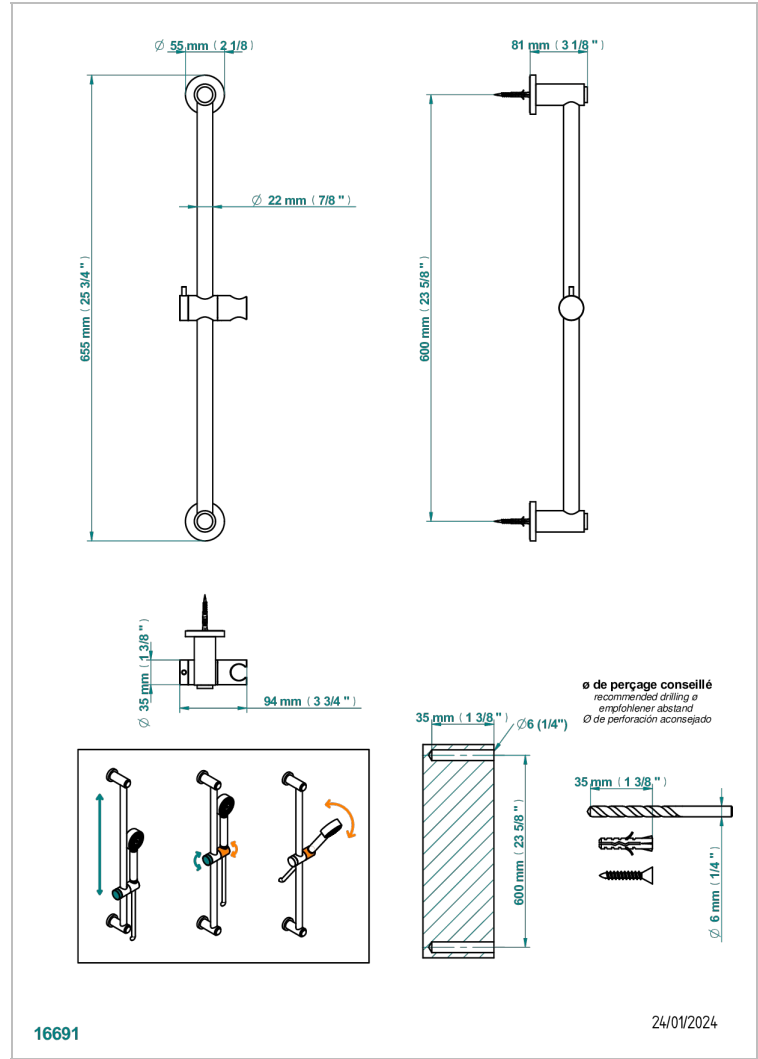

# POMME CRISTAL LUSTROSO DORADO

A46-258

Barra mural con soporte

THG<sup>®</sup>  
PARIS

## CARACTERÍSTICAS

- Pomme cristal lustroso dorado
- Barra mural con soporte