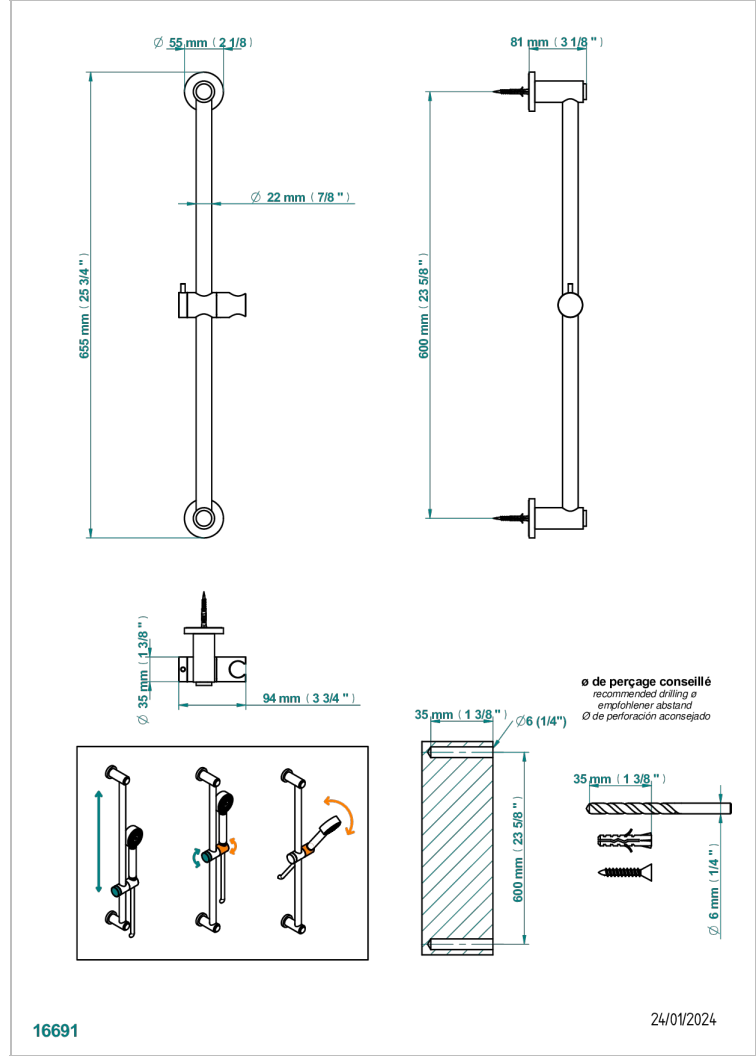

# BAMBOU AMBER CRYSTAL

A34-258

60 cm SLIDE BAR AND HOOK

16691

24/01/2024

## CHARACTERISTIC

- BamboU Amber crystal
- 60 cm SLIDE BAR AND HOOK