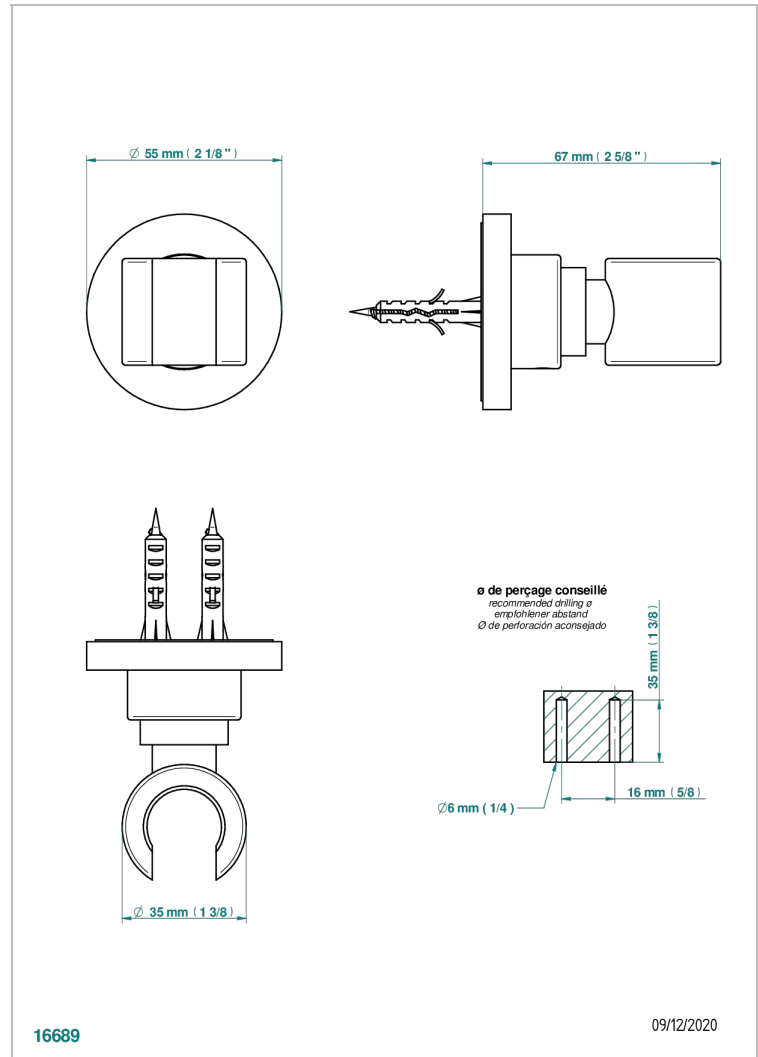

NEW PARADISE

U5P-53F

Crochet mural fixe pour douchette

THG[®]
PARIS

CARACTÉRISTIQUES

- New Paradise
- Crochet mural fixe pour douchette

FINITIONS DISPONIBLES

Bronze clair - D01
Chromé - A02
Chromé mat - C02
Doré brillant - F01
Doré mat - F07
Nickel brillant - B01

Nickel mat - C01
Noir mat céramique - D30
Or pâle mat - F31
Pvd blush - H62
Pvd blush mat - H60
Pvd couleur bronze brown - F33

Pvd couleur bronze brown - mat - F34
Pvd couleur doré - H52
Pvd couleur doré mat - H53
Pvd couleur laiton - H49
Pvd couleur laiton mat - H50
Pvd couleur nickel - H55