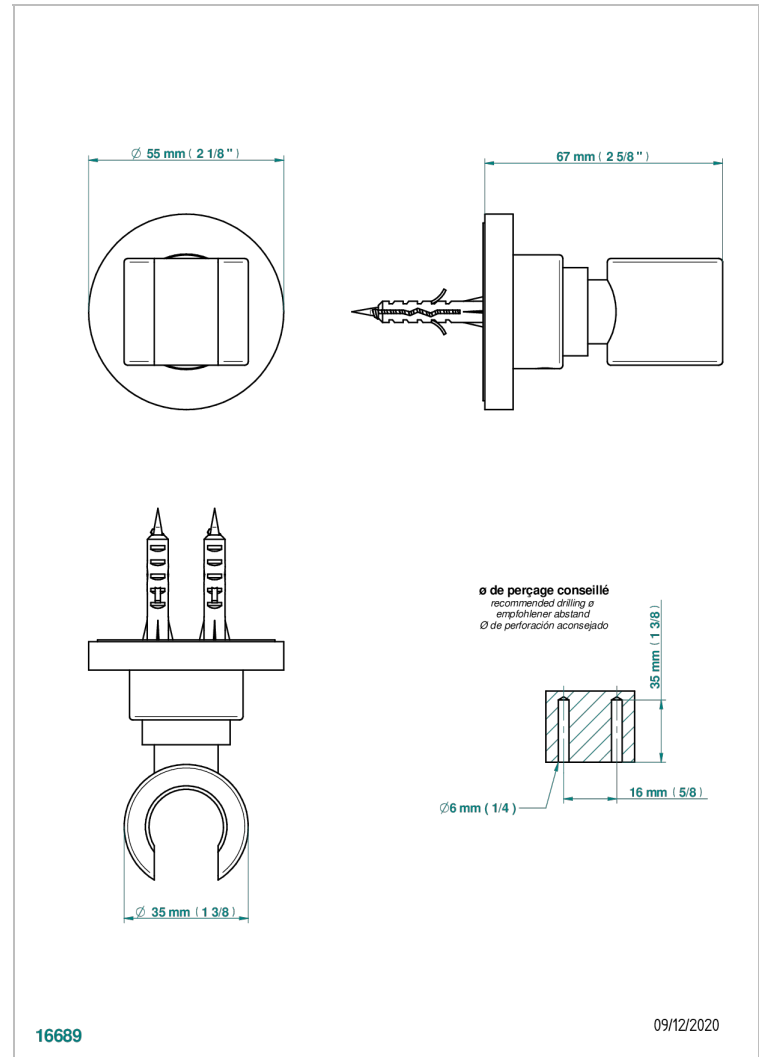

NEW PARADISE

U5P-53F

Soporte fijo mural para teleducha

THG[®]
PARIS

CARACTERÍSTICAS

- New Paradise
- Soporte fijo mural para teleducha

ACABADOS DISPONIBLES

Bronce claro - D01
Cerámica negra mate - D30
Cromo - A02
Cromo mate - C02
Dorado - F01
Dorado mate - F07