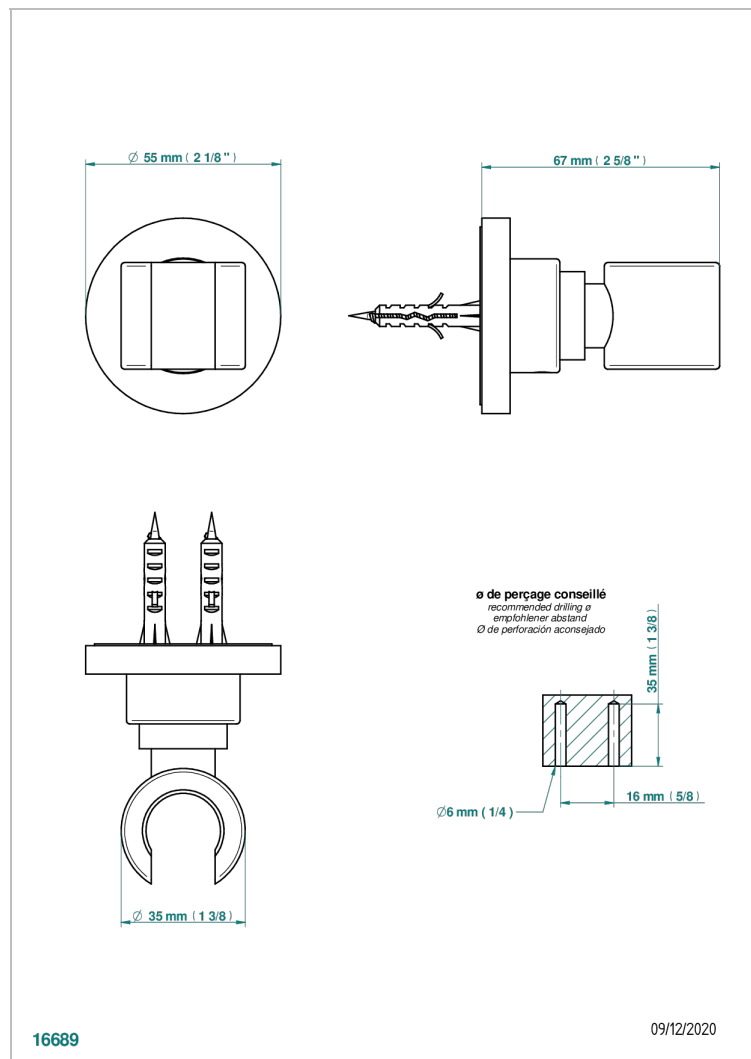

MONTAIGNE MARBRE BLANC VENUS

G3V-53F

Crochet mural fixe pour douchette

THG[®]
PARIS

CARACTÉRISTIQUES

- Montaigne marbre blanc Vénus
- Crochet mural fixe pour douchette

FINITIONS DISPONIBLES

Bronze clair - D01
Chromé - A02
Chromé / doré - G02
Chromé mat - C02
Doré brillant - F01
Doré mat - F07

Nickel brillant - B01
Nickel mat - C01
Noir mat céramique - D30
Or pâle - F30
Or pâle mat - F31
Pvd blush - H62

Pvd blush mat - H60
Pvd couleur bronze brown - F33
Pvd couleur bronze brown - mat - F34
Pvd couleur doré - H52
Pvd couleur doré mat - H53
Pvd couleur laiton - H49