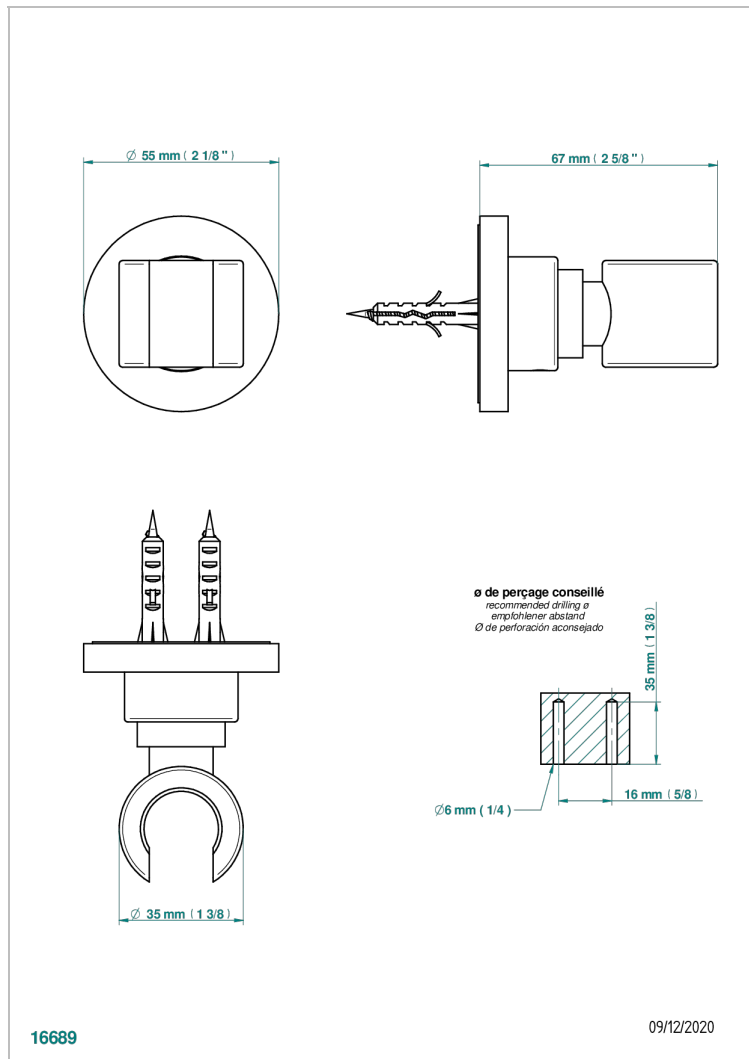

MOSSI CRISTAL NEGRO

A2N-53F

Soporte fijo mural para teleducha

THG[®]
PARIS

16689

09/12/2020

CARACTERÍSTICAS

- Mossi cristal negro
- Soporte fijo mural para teleducha