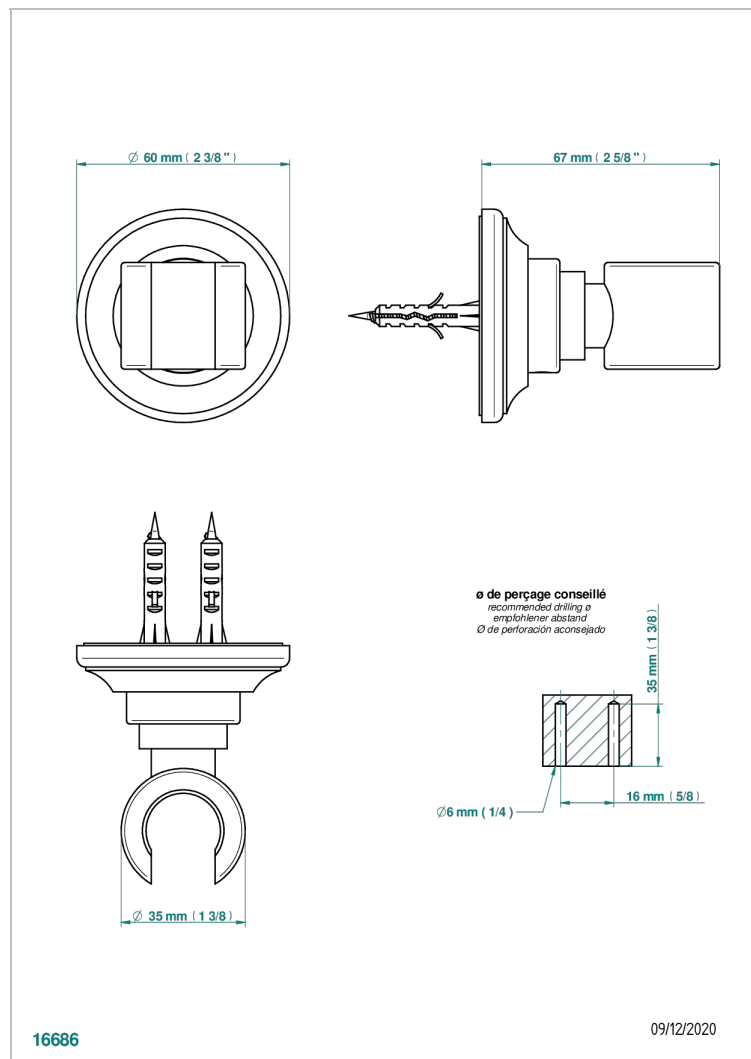

1900 A MANETTES

G28-53F

Crochet mural fixe pour douchette

THG[®]
PARIS

16686

09/12/2020

CARACTÉRISTIQUES

- 1900 à manettes
- Crochet mural fixe pour douchette