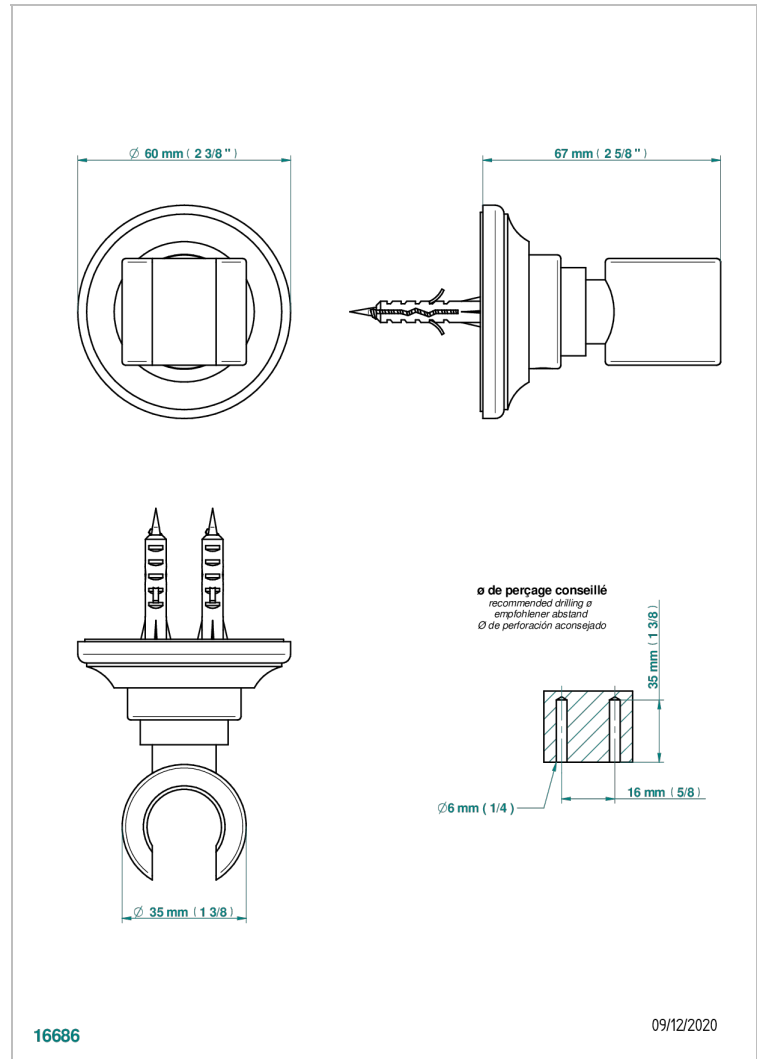

1900 CON MANETAS

G28-53F

Soporte fijo mural para teleducha

THG[®]
PARIS

CARACTERÍSTICAS

- 1900 con manetas
- Soporte fijo mural para teleducha

ACABADOS DISPONIBLES

Bronce claro - D01
Cerámica negra mate - D30
Cobre viejo mate - H07
Cromo - A02
Cromo / dorado - G02
Cromo mate - C02