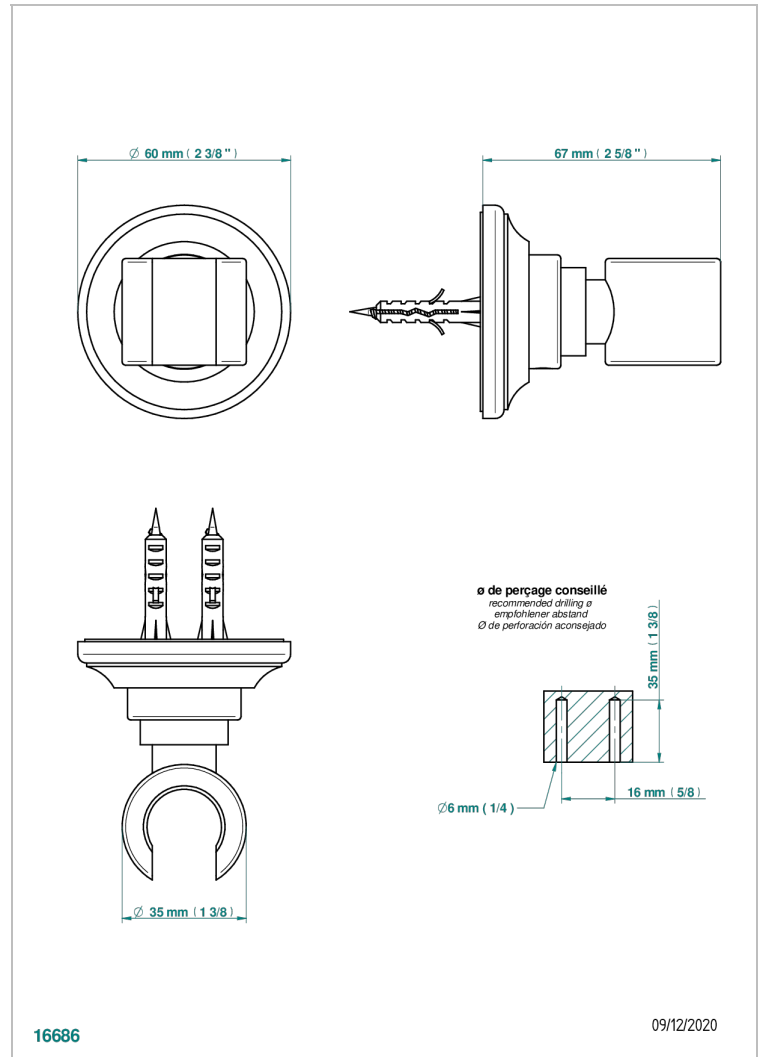

1900

G25-53F

Crochet mural fixe pour douchette

THG[®]
PARIS

CARACTÉRISTIQUES

- 1900
- Crochet mural fixe pour douchette

FINITIONS DISPONIBLES

Bronze clair - D01
Chromé - A02
Chromé / doré - G02
Chromé mat - C02
Doré brillant - F01
Doré mat - F07