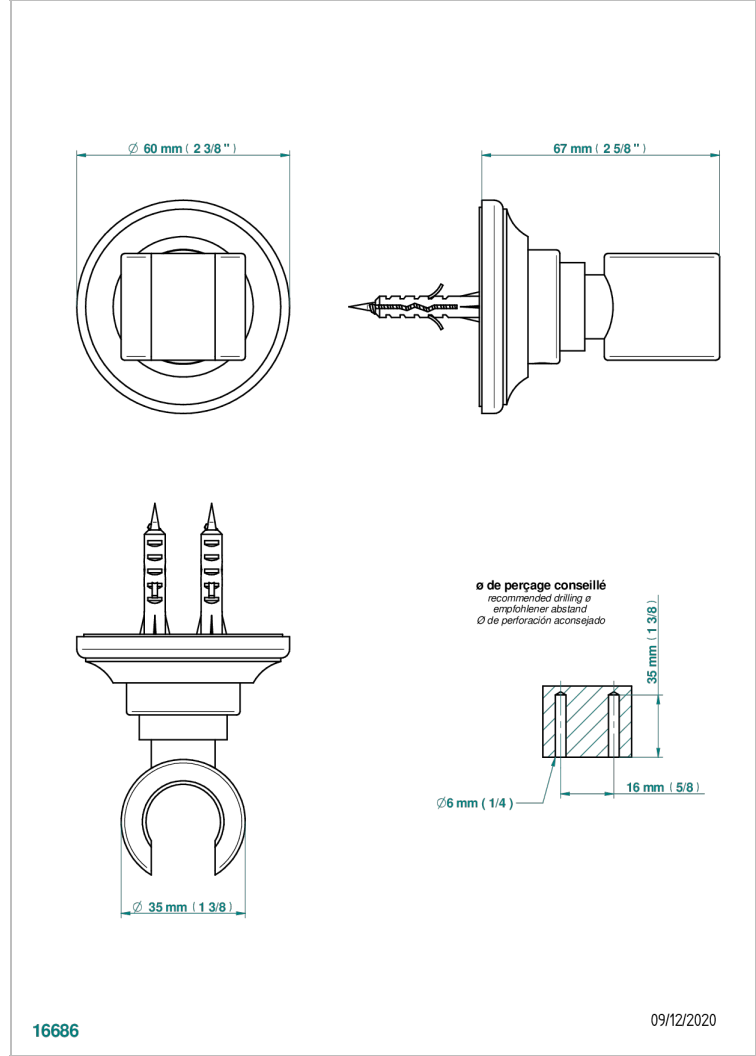

## G25-53F

固定入墙式花洒托勾

THG<sup>®</sup>  
PARIS

### 特色

- 1900
- 固定入墙式花洒托勾