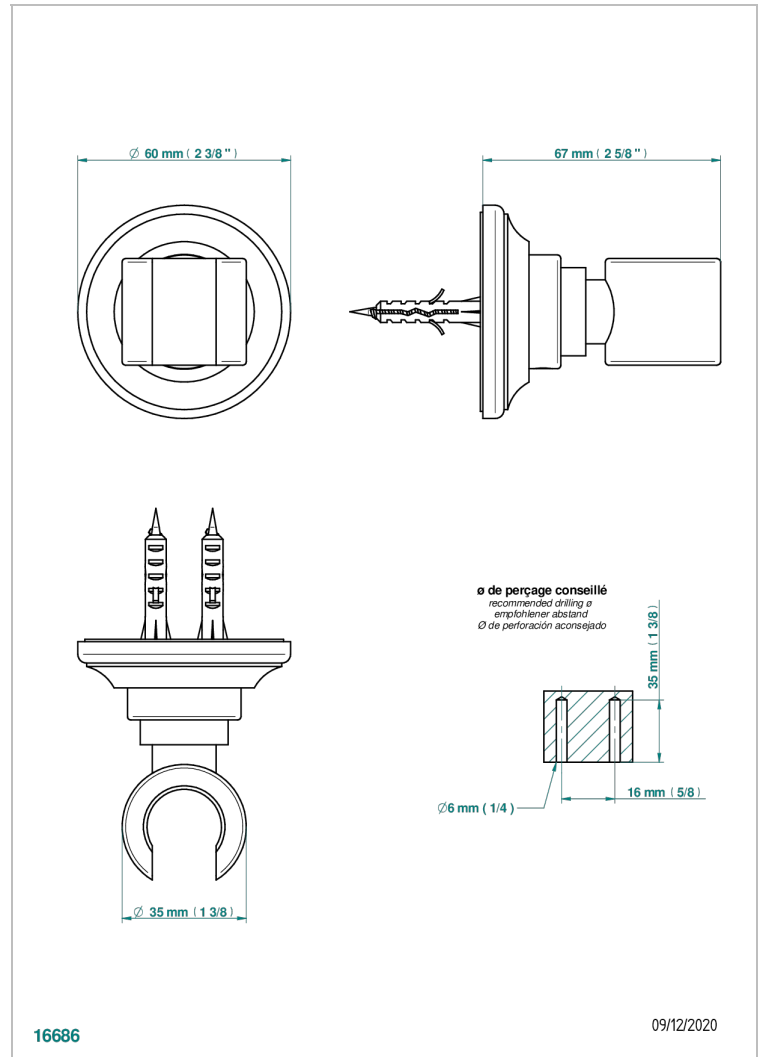

# BROADWAY CON MANETAS

A04-53F

Soporte fijo mural para teleducha

THG<sup>®</sup>  
PARIS

## CARACTERÍSTICAS

- Broadway con manetas
- Soporte fijo mural para teleducha