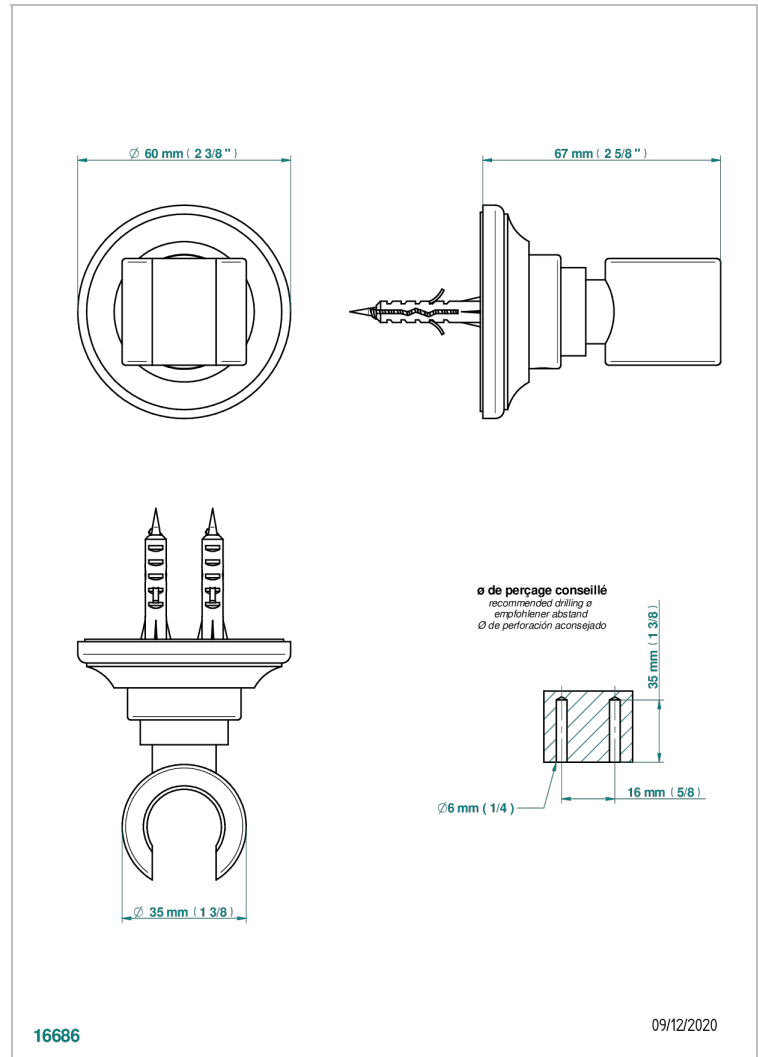

# BROADWAY A MANETTES

A04-53F

Crochet mural fixe pour douchette

THG<sup>®</sup>  
PARIS

## CARACTÉRISTIQUES

- Broadway à manettes
- Crochet mural fixe pour douchette