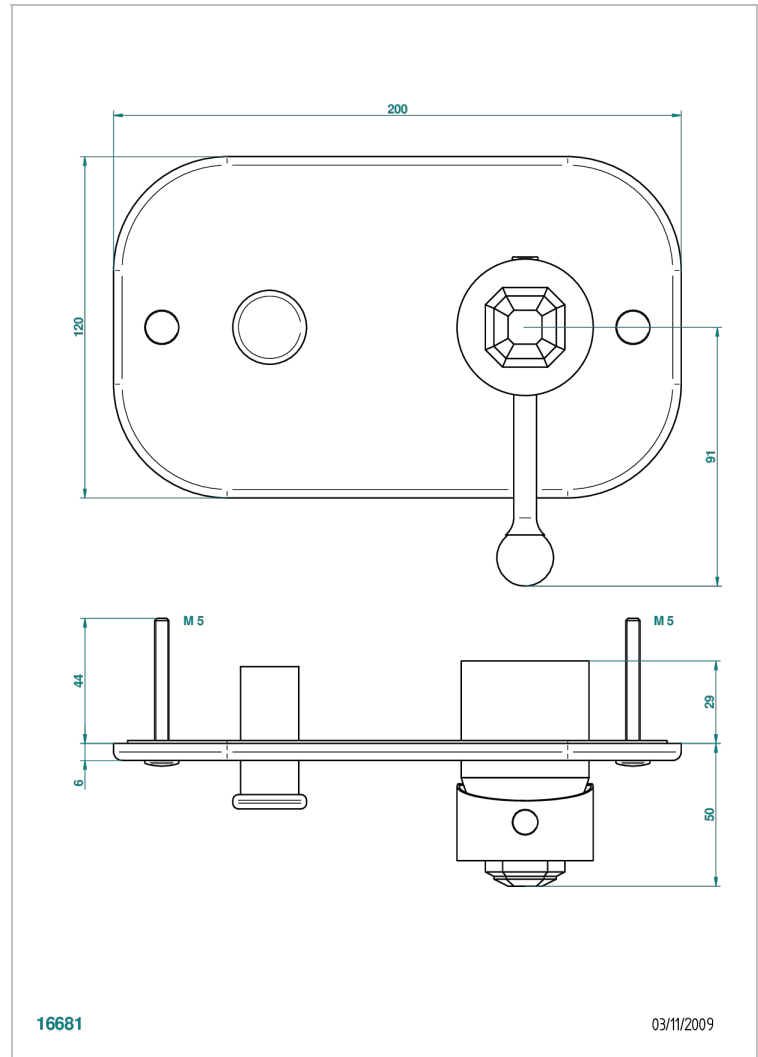

TRADITION CON MANETAS

A58-6550B

Parte externa para monomando de ducha mural

THG[®]
PARIS

16681

03/11/2009

CARACTERÍSTICAS

- Tradition con manetas
- Parte externa para monomando de ducha mural