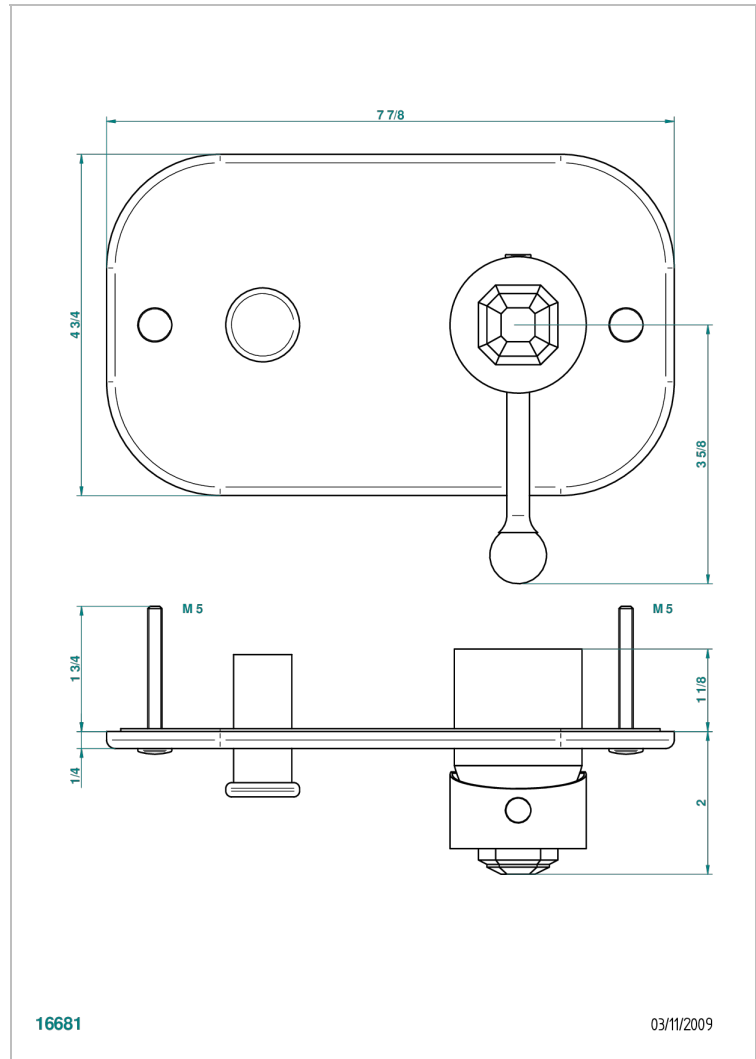

# TRADITION CON MANETAS

A58-6550B

Parte externa para monomando de ducha mural

THG<sup>®</sup>  
PARIS

## CARACTERÍSTICAS

- Tradition con manetas
- Parte externa para monomando de ducha mural