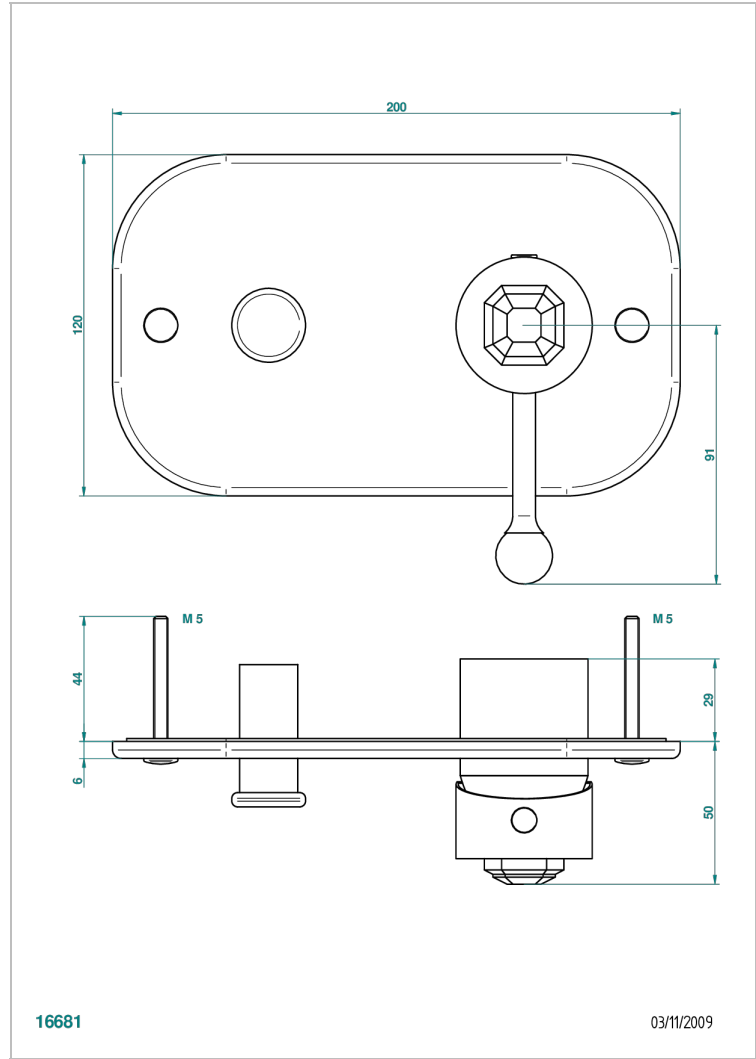

Parte externa para monomando de ducha mural

16681

03/11/2009

## CARACTERÍSTICAS

- Tradition
- Parte externa para monomando de ducha mural