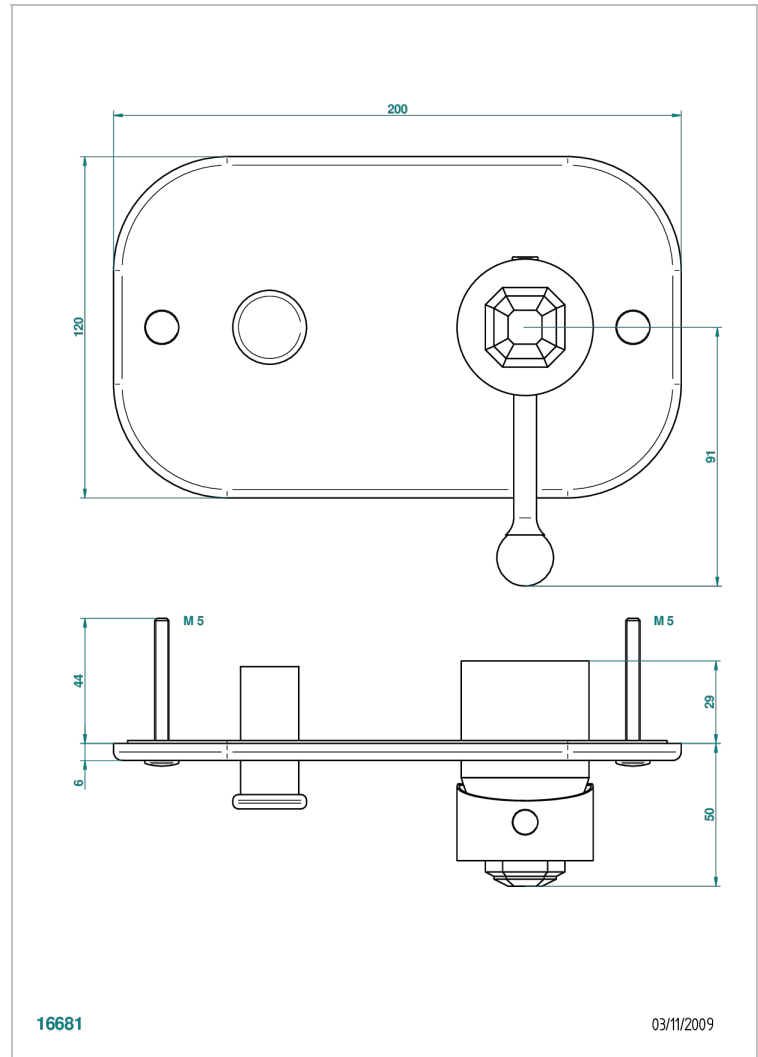

ART DECO A MANETTES

A55-6550B

Garniture pour mitigeur de douche mural à inversion ref.6550

THG[®]
PARIS

CARACTÉRISTIQUES

- Garniture pour mitigeur de douche mural à inversion 2 sorties 1/2"
Réf. 6550A
- Plaque en laiton massif