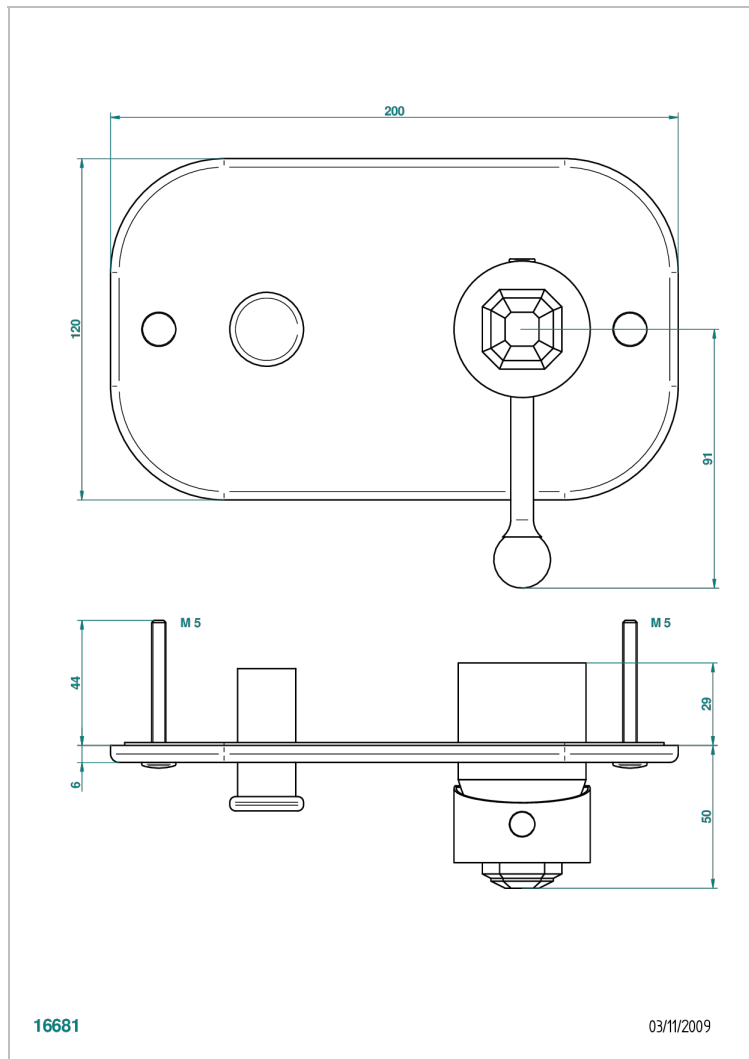

# ART DECO CON MANETAS

A55-6550B

Parte externa para monomando de ducha mural

THG<sup>®</sup>  
PARIS

16681

03/11/2009

## CARACTERÍSTICAS

- Art Deco con manetas
- Parte externa para monomando de ducha mural