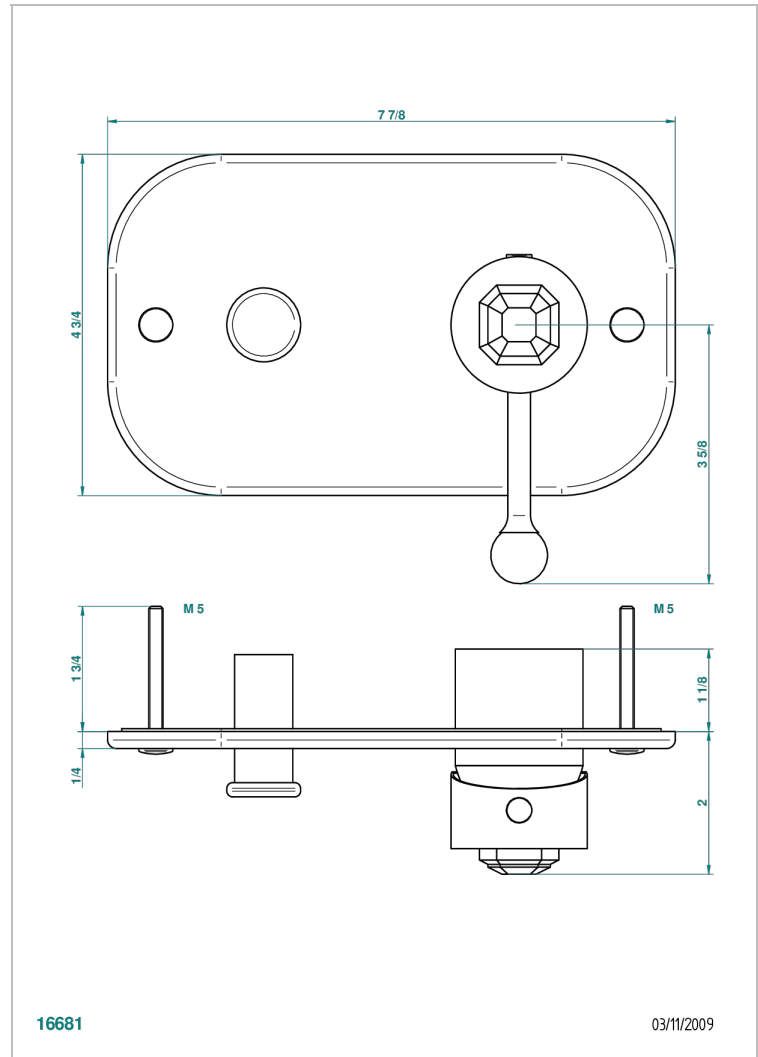

ART DECO A MANETTES

A55-6550B

Garniture pour mitigeur de douche mural à inversion ref.6550

THG[®]
PARIS

CARACTÉRISTIQUES

- Garniture pour mitigeur de douche mural à inversion 2 sorties 1/2"
Réf. 6550A
- Plaque en laiton massif