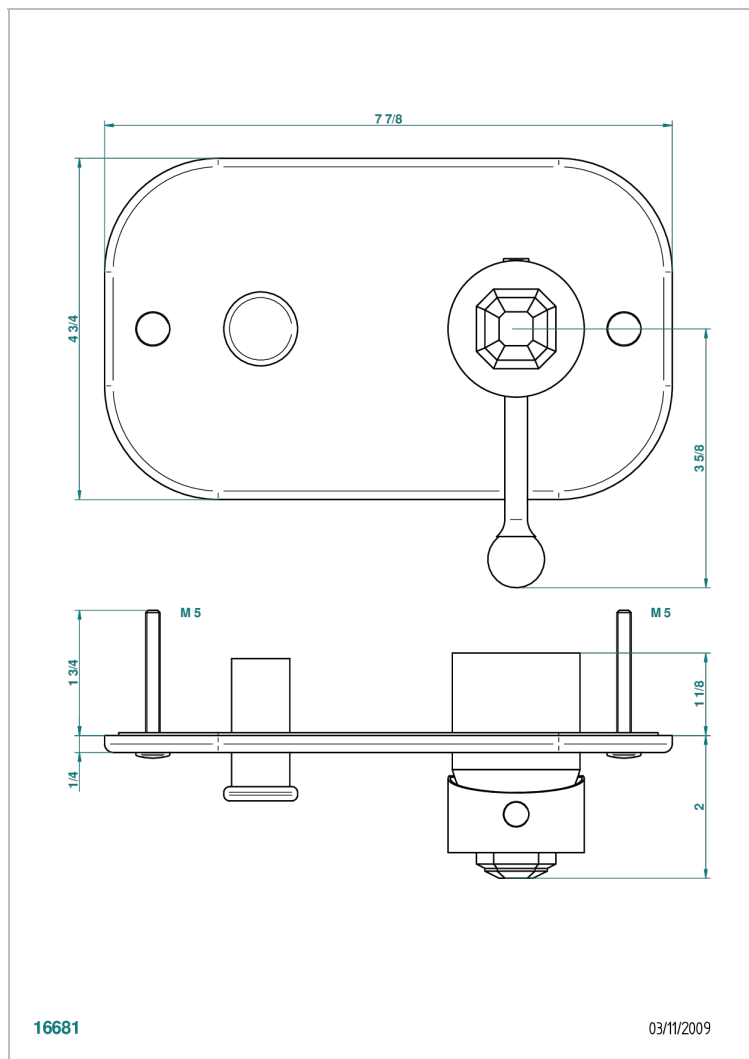

ART DECO CON MANETAS

A55-6550B

THG[®]
PARIS

Parte externa para monomando de ducha mural

CARACTERÍSTICAS

- Art Deco con manetas
- Parte externa para monomando de ducha mural

ACABADOS DISPONIBLES

Bronce claro - D01
Cerámica negra mate - D30
Cobre viejo mate - H07
Cromo - A02
Cromo / dorado - G02
Cromo mate - C02