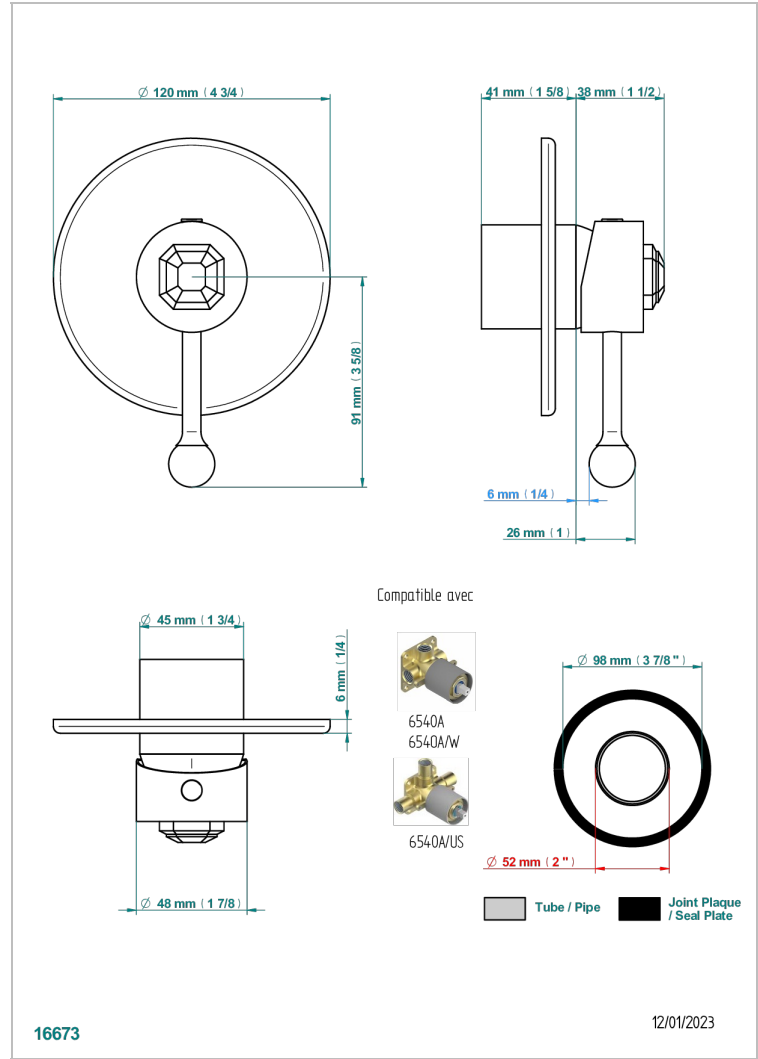

ART DECO A MANETTES

A55-6540B

Garniture pour mitigeur de douche mural à encastrer

THG[®]
PARIS

CARACTÉRISTIQUES

- Art Déco à manettes
- Garniture pour mitigeur de douche mural à encastrer

PRODUITS ASSOCIÉS

- Ref. G00-6540A/US Partie à encastrer pour mitigeur de douche ref.6540 - standard américain