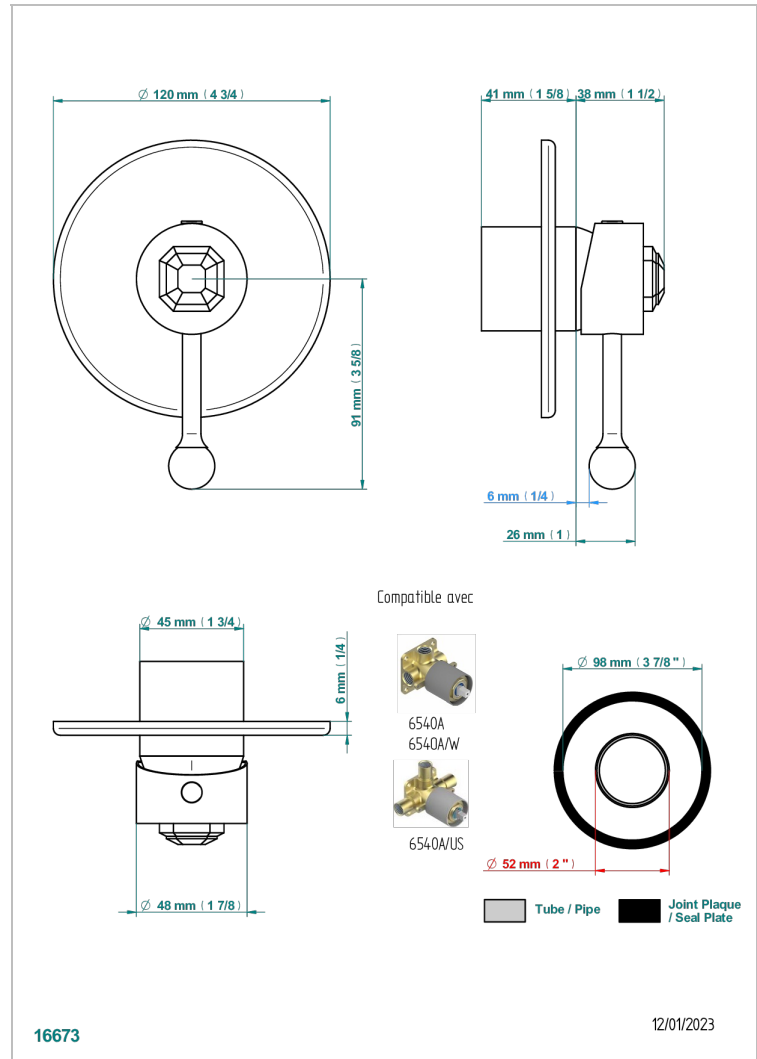

ART DECO CON MANETAS

A55-6540B

Trim only for wall shower mixer

THG[®]
PARIS

CARACTERÍSTICAS

- Art Deco con manetas
- Trim only for wall shower mixer

PRODUCTOS RELACIONADOS

- Ref. G00-6540A/US Partie à encastrer pour mitigeur de douche ref.6540 - standard américain