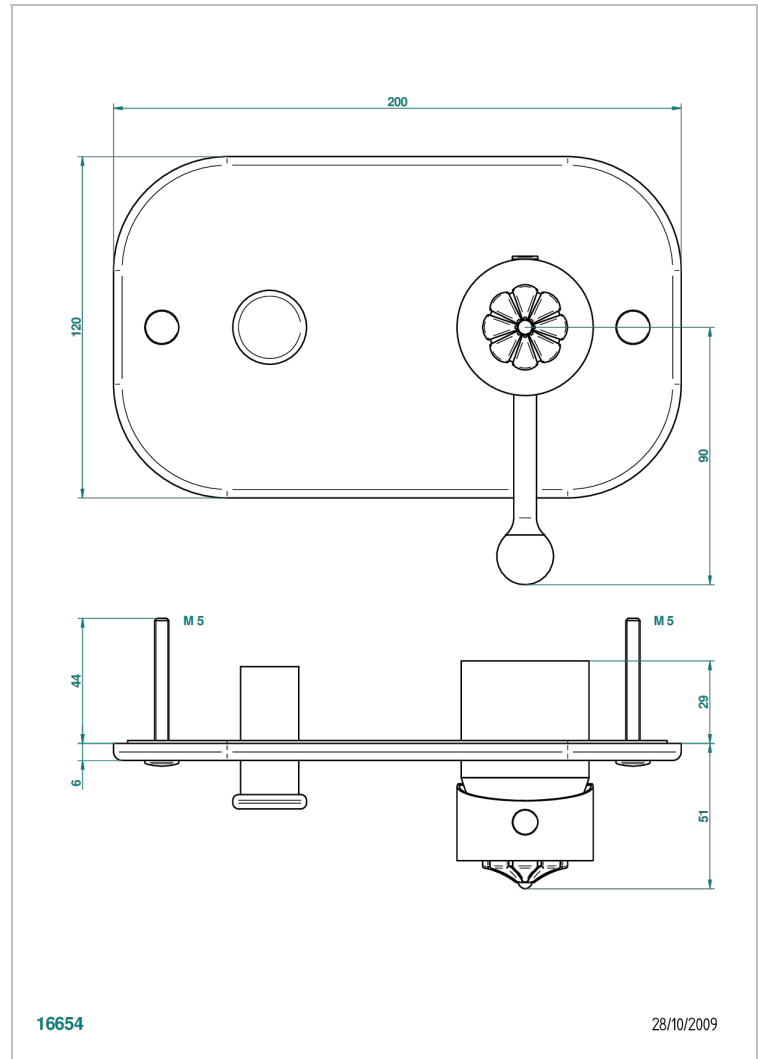

AMOUR DE TRIANON

G24-6550B

Parte externa para monomando de ducha mural

THG[®]
PARIS

CARACTERÍSTICAS

- Amour de Trianon
- Parte externa para monomando de ducha mural

ACABADOS DISPONIBLES

Bronce claro - D01
Cerámica negra mate - D30
Cobre viejo mate - H07
Cromo - A02
Cromo / dorado - G02
Cromo mate - C02