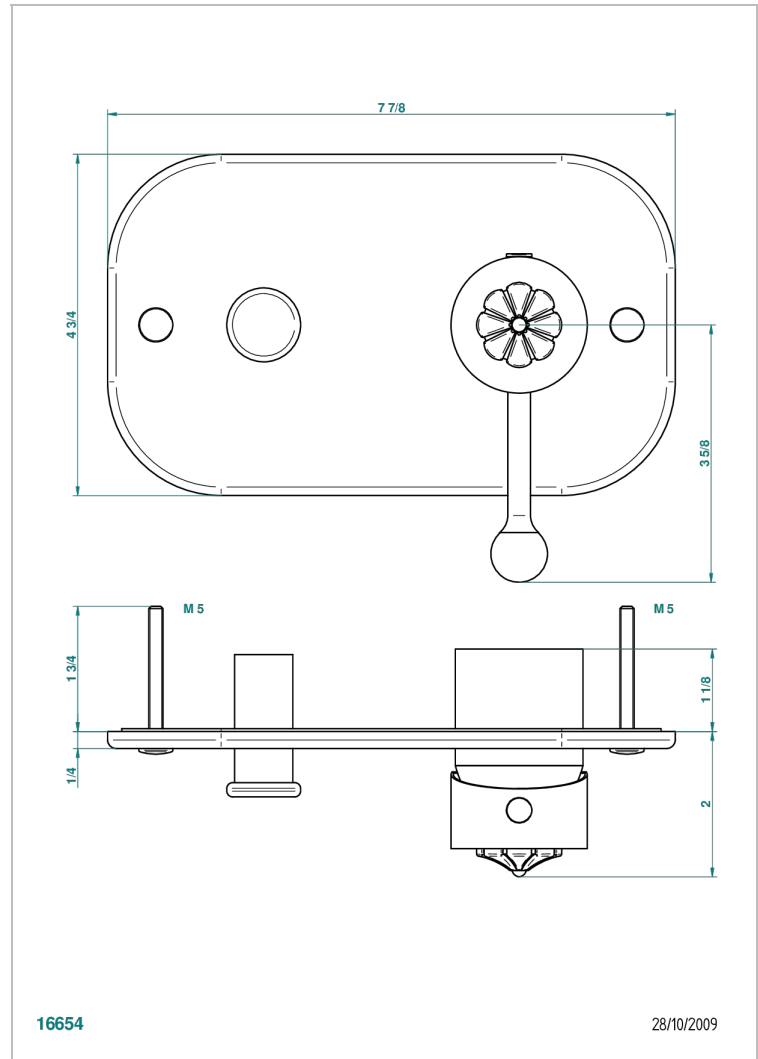

AMOUR DE TRIANON

G24-6550B

Parte externa para monomando de ducha mural

THG[®]
PARIS

CARACTERÍSTICAS

- Amour de Trianon
- Parte externa para monomando de ducha mural

ACABADOS DISPONIBLES

Bronce claro - D01
Cerámica negra mate - D30
Cobre viejo mate - H07
Cromo - A02
Cromo / dorado - G02
Cromo mate - C02