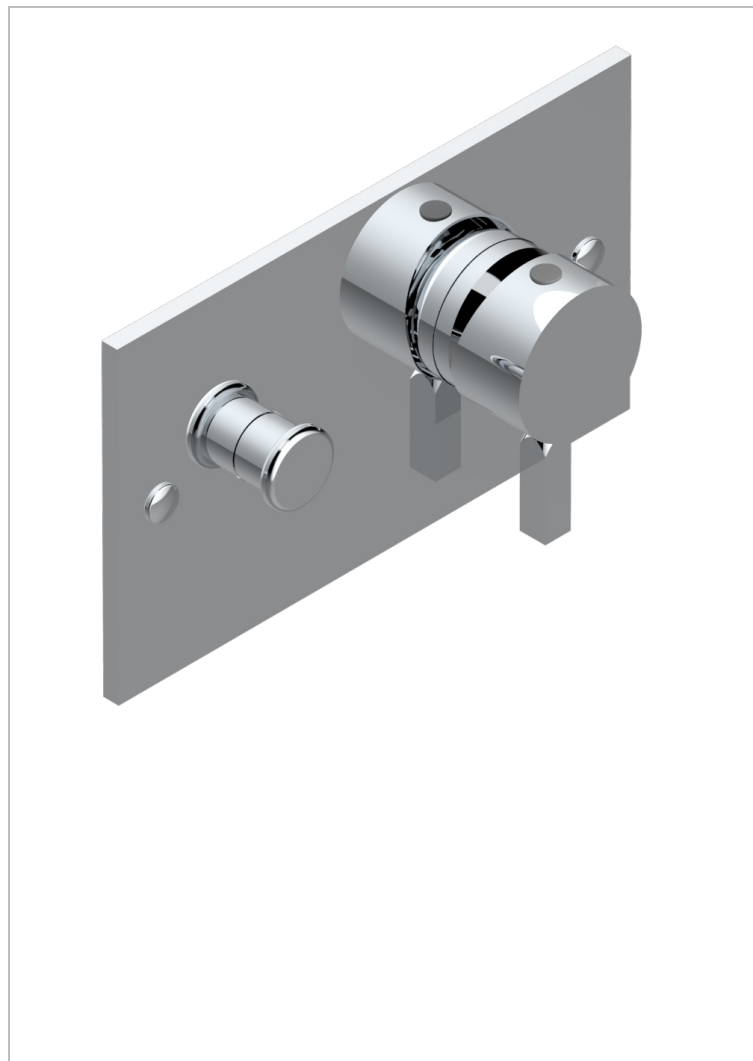

BELUGA С РУКОЯТКАМИ

G1U-6550B

THG[®]
PARIS

Внешняя часть смесителя для душа однорычажного встраиваемого в стену с переключателем 6550

16633

31/01/2017

ХАРАКТЕРИСТИКИ

- Beluga с ручьятками
- Внешняя часть смесителя для душа однорычажного встраиваемого в стену с переключателем 6550

СВЯЗАННЫЕ ТОВАРНЫЕ ПОЗИЦИИ

- Ref. G00-6550A Внутренняя часть смесителя для душа однорычажного встраиваемого в стену с переключателем 6550 - 2 входа 1/2" -2 выхода 1/2"

ДОСТУПНЫЕ ВАРИАНТЫ ПОКРЫТИЙ

Black ceram - D30
Blush PVD - H62
Graphite PVD - H64
Matt Umber PVD - H67
Matt blush PVD - H60
Matt graphite PVD - H65