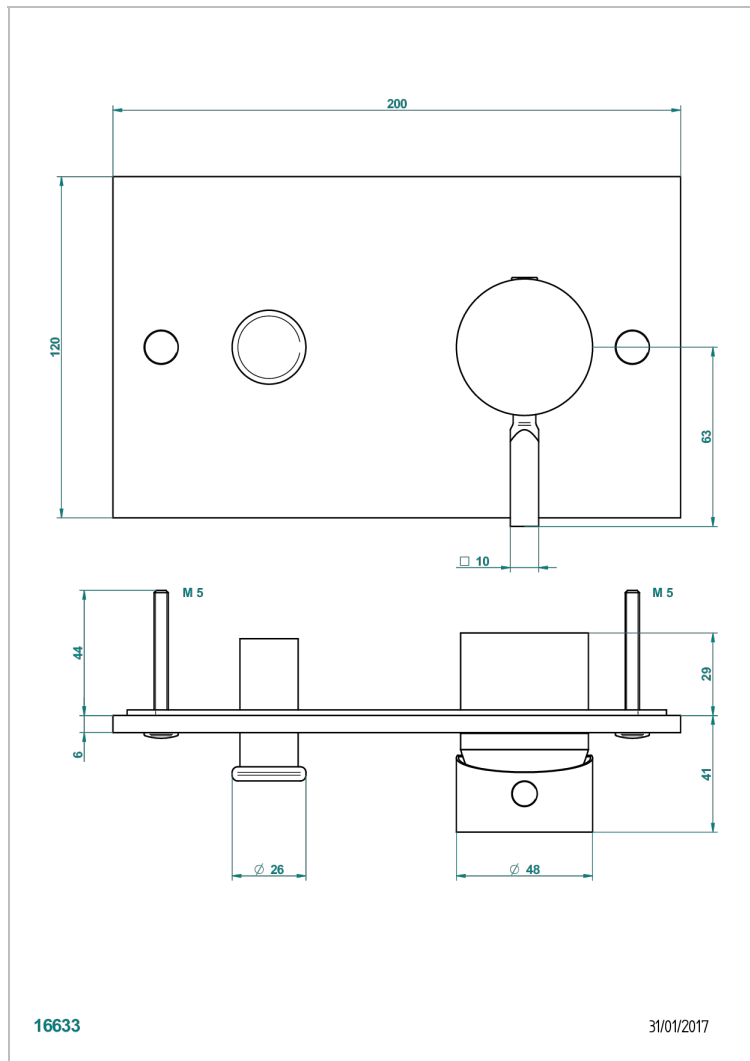

BELUGA С РУКОЯТКАМИ

G1U-6550B

THG[®]
PARIS

Внешняя часть смесителя для душа однорычажного встраиваемого в стену с переключателем 6550

16633

31/01/2017

ХАРАКТЕРИСТИКИ

- Beluga с ручьятками
- Внешняя часть смесителя для душа однорычажного встраиваемого в стену с переключателем 6550

СВЯЗАННЫЕ ТОВАРНЫЕ ПОЗИЦИИ

- Ref. G00-6550A Внутренняя часть смесителя для душа однорычажного встраиваемого в стену с переключателем 6550 - 2 входа 1/2" -2 выхода 1/2"

ДОСТУПНЫЕ ВАРИАНТЫ ПОКРЫТИЙ

Black ceram - D30
Blush PVD - H62
Graphite PVD - H64
Matt Umber PVD - H67
Matt blush PVD - H60
Matt graphite PVD - H65