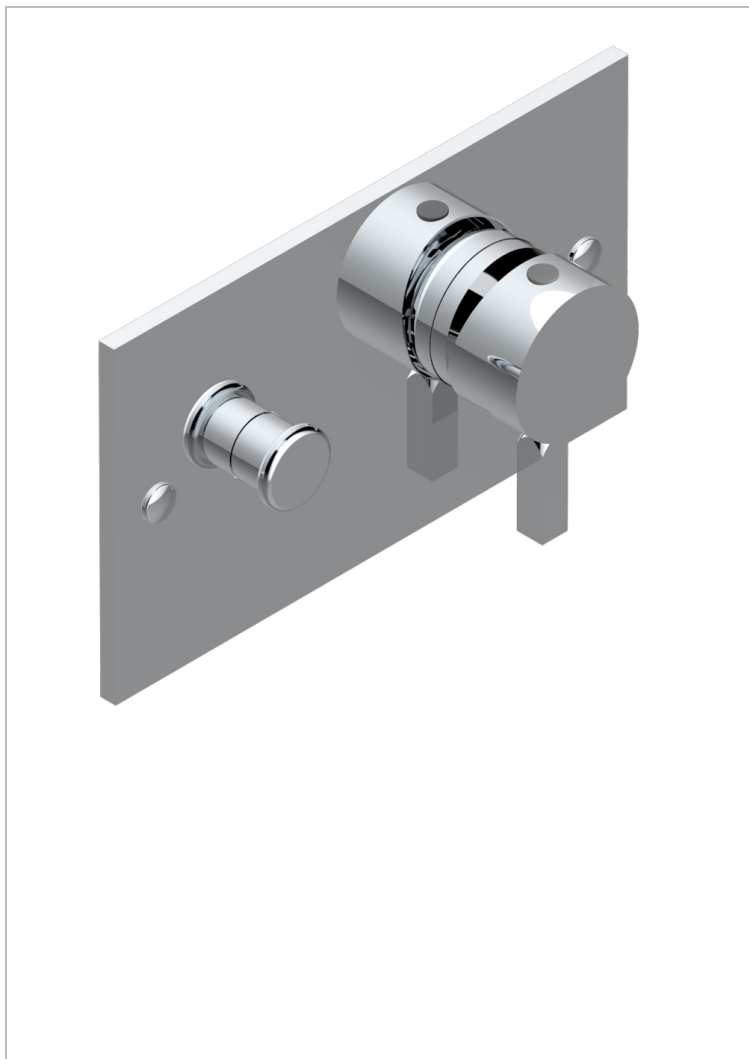

BELUGA CON MANETAS

G1U-6550B

Parte externa para monomando de ducha mural

THG[®]
PARIS

CARACTERÍSTICAS

- Beluga con manetas
- Parte externa para monomando de ducha mural

PRODUCTOS RELACIONADOS

- Ref. G00-6550A Cuerpo de empotrar para monomando de ducha mural

ACABADOS DISPONIBLES

Bronce claro - D01
Cerámica negra mate - D30
Cobre viejo mate - H07
Cromo - A02
Cromo / dorado - G02
Cromo mate - C02

Dorado - F01
Dorado mate - F07
Dorado pálido - F30
Dorado pálido mate (sin barniz) - F31
Níquel - B01
Níquel mate - C01