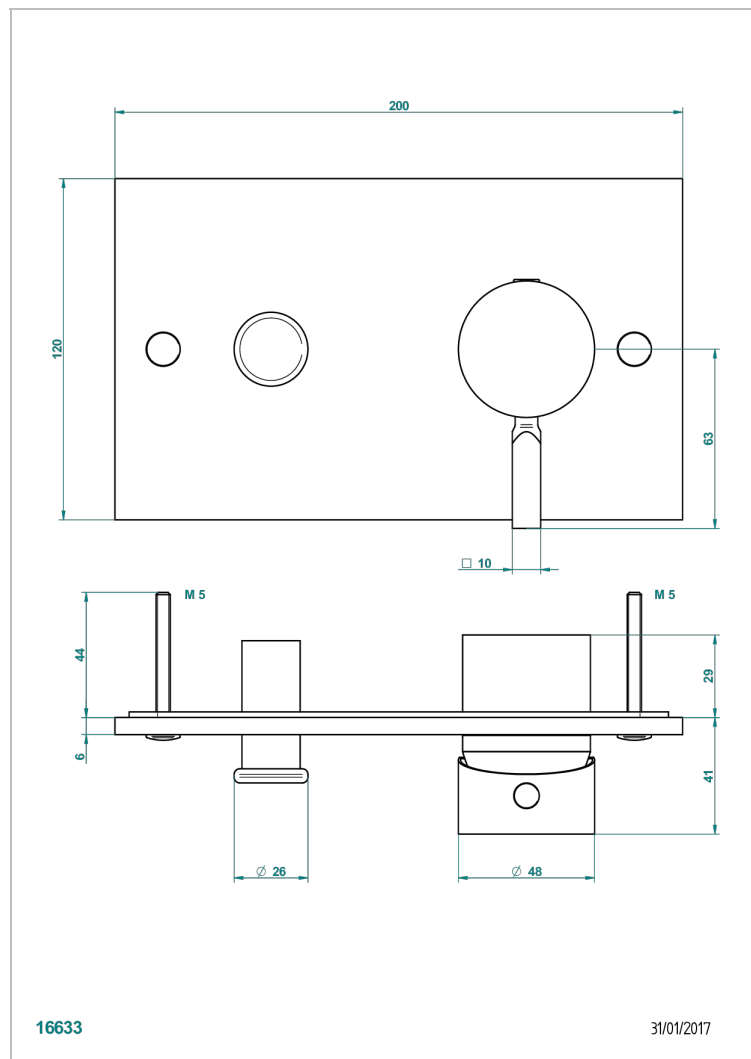

BELUGA CON MANETAS

G1U-6550B

Parte externa para monomando de ducha mural

THG[®]
PARIS

CARACTERÍSTICAS

- Beluga con manetas
- Parte externa para monomando de ducha mural

PRODUCTOS RELACIONADOS

- Ref. G00-6550A Cuerpo de empotrar para monomando de ducha mural