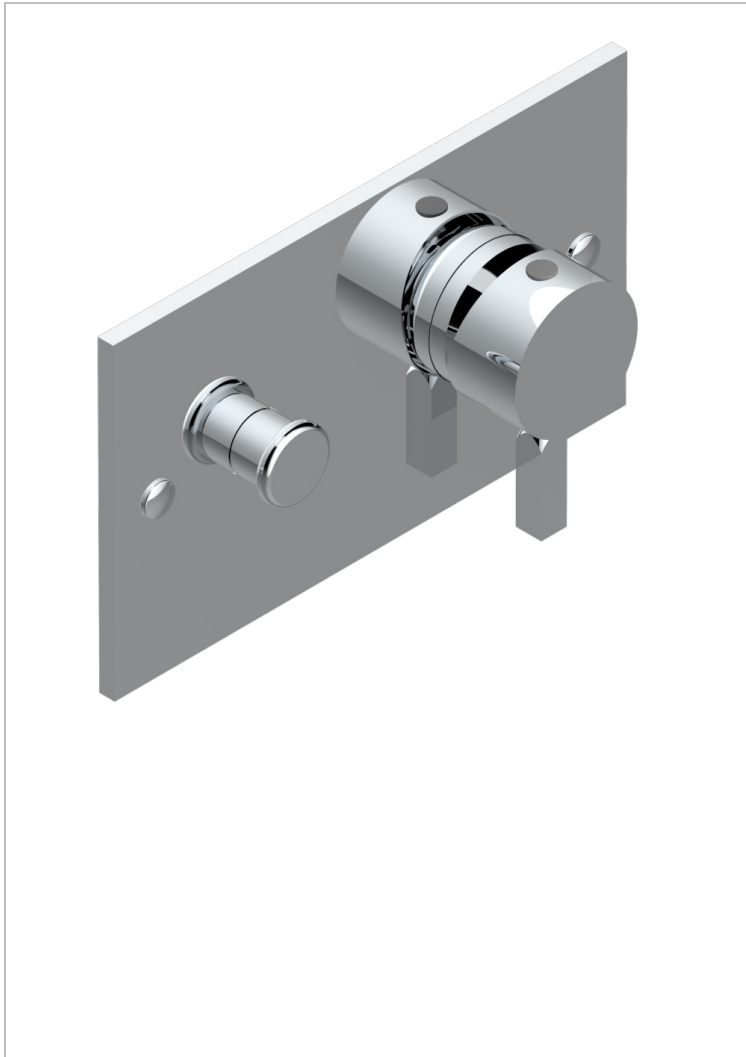

Sichtbare teile zur wandmontage einhebelmischer mit umsteller für dusche ref. 6550

EIGENSCHAFTEN

- Beluga, Hebel
- Sichtbare teile zur wandmontage einhebelmischer mit umsteller für dusche ref. 6550

ÄHNLICHE PRODUKTE

- Ref. G00-6550A Up- Körper zur wandmontage einhebelmischer mit umsteller für dusche ref. 6550

VERFÜGBARE OBERFLÄCHEN

Altnickel - H28
 Blassgold - F30
 Blassgold matt unlackiert - F31
 Bronze hell - D01
 Chrom - A02
 Chrom / gold - G02