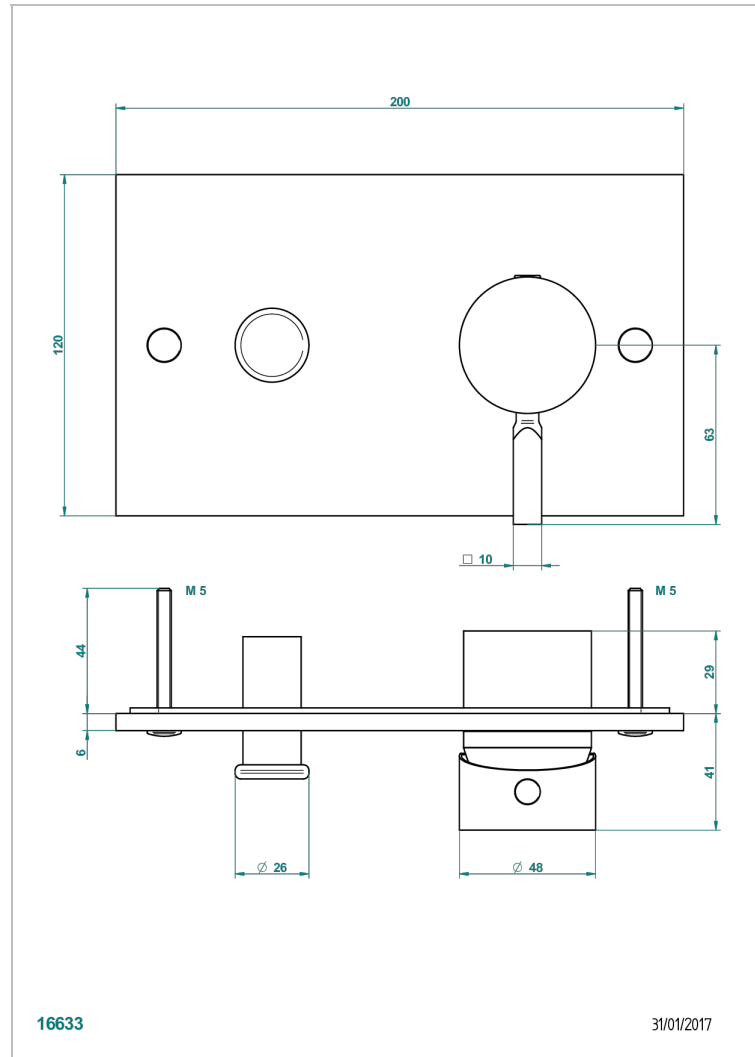

Sichtbare teile zur wandmontage einhebelmischer mit umsteller für dusche ref. 6550

EIGENSCHAFTEN

- Beluga, Hebel
- Sichtbare teile zur wandmontage einhebelmischer mit umsteller für dusche ref. 6550

ÄHNLICHE PRODUKTE

- Ref. G00-6550A Up- Körper zur wandmontage einhebelmischer mit umsteller für dusche ref. 6550

VERFÜGBARE OBERFLÄCHEN

Altnickel - H28
 Blassgold - F30
 Blassgold matt unlackiert - F31
 Bronze hell - D01
 Chrom - A02
 Chrom / gold - G02