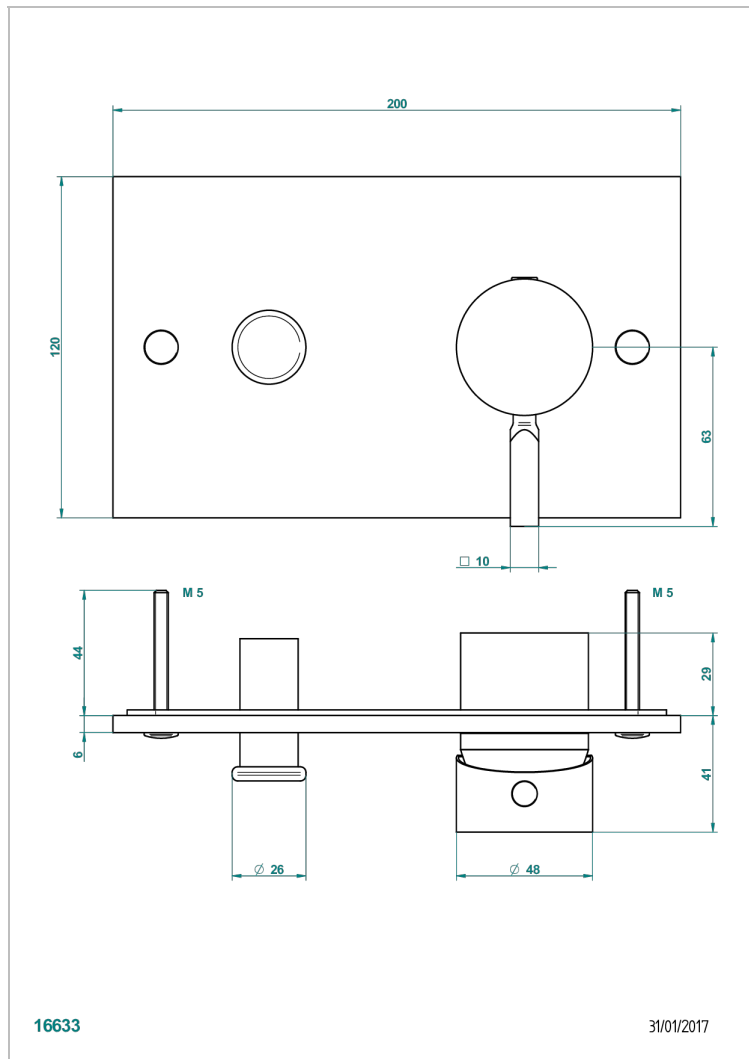

BELUGA WITH LEVER

G1U-6550B

入墙式分水功能淋浴温控龙头配件，型号6550

THG[®]
PARIS

特色

- Beluga with lever
- 入墙式分水功能淋浴温控龙头配件，型号6550

相关的SKU

- Ref. G00-6550A 入墙式分水功能淋浴温控龙头嵌入部分，型号6550