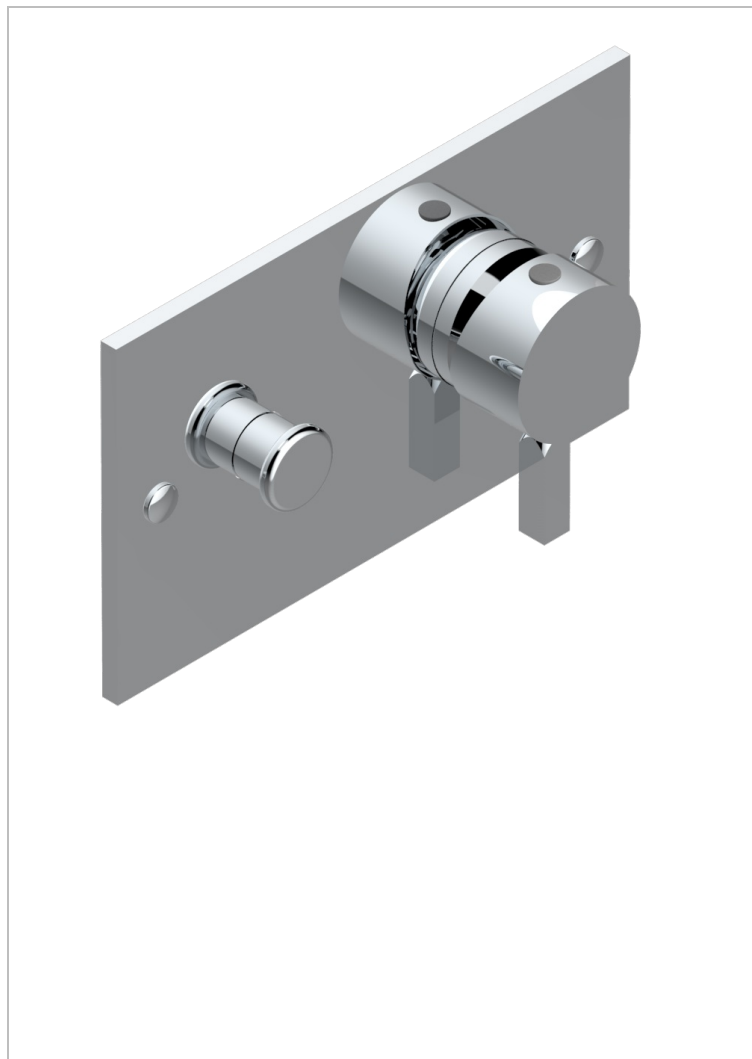

BELUGA WITH LEVER

G1U-6550B

入墙式分水功能淋浴温控龙头配件，型号6550

THG[®]
PARIS

特色

- Beluga with lever
- 入墙式分水功能淋浴温控龙头配件，型号6550

相关的SKU

- Ref. G00-6550A 入墙式分水功能淋浴温控龙头嵌入部分，型号6550

可选饰面

Black ceram - D30
Blush PVD - H62
Graphite PVD - H64
Matt Umber PVD - H67
Matt blush PVD - H60
Matt graphite PVD - H65

PVD哑光棕铜 - F34
PVD哑光金 - H53
PVD哑光铜 - H50
PVD哑光镍 - H56
PVD抛光铜 - H49
PVD棕铜 - F33

PVD金色 - H52
PVD镍 - H55
Umber PVD - H66
哑光复古铜 - H07
哑光浅金 - F31
哑光金 - F07