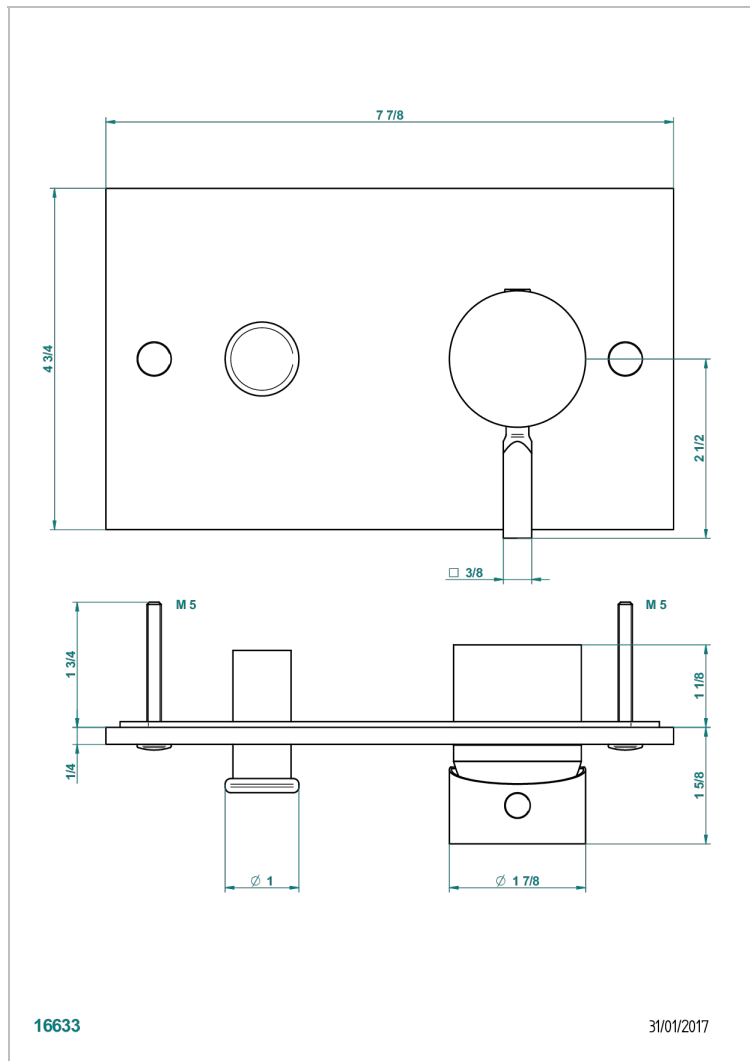

BELUGA С РУКОЯТКАМИ

G1U-6550B

THG[®]
PARIS

Внешняя часть смесителя для душа однорычажного встраиваемого в стену с переключателем 6550

ХАРАКТЕРИСТИКИ

- Beluga с рукоятками
- Внешняя часть смесителя для душа однорычажного встраиваемого в стену с переключателем 6550

СВЯЗАННЫЕ ТОВАРНЫЕ ПОЗИЦИИ

- Ref. G00-6550A Внутренняя часть смесителя для душа однорычажного встраиваемого в стену с переключателем 6550 - 2 входа 1/2" - 2 выхода 1/2"

ДОСТУПНЫЕ ВАРИАНТЫ ПОКРЫТИЙ

Black ceram - D30
Blush PVD - H62
Graphite PVD - H64
Matt Umber PVD - H67
Matt blush PVD - H60
Matt graphite PVD - H65