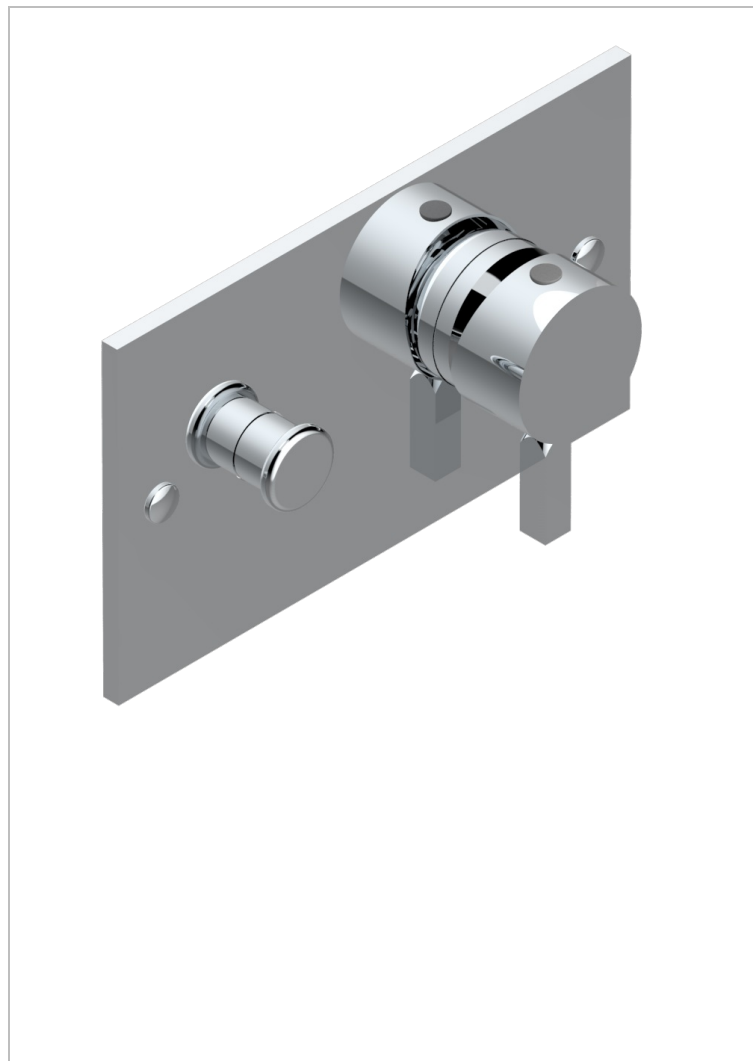

BELUGA С РУКОЯТКАМИ

G1U-6550B

THG[®]
PARIS

Внешняя часть смесителя для душа однорычажного встраиваемого в стену с переключателем 6550

ХАРАКТЕРИСТИКИ

- Beluga с рукоятками
- Внешняя часть смесителя для душа однорычажного встраиваемого в стену с переключателем 6550

СВЯЗАННЫЕ ТОВАРНЫЕ ПОЗИЦИИ

- Ref. G00-6550A Внутренняя часть смесителя для душа однорычажного встраиваемого в стену с переключателем 6550 - 2 входа 1/2" - 2 выхода 1/2"

ДОСТУПНЫЕ ВАРИАНТЫ ПОКРЫТИЙ

Black ceram - D30
Blush PVD - H62
Graphite PVD - H64
Matt Umber PVD - H67
Matt blush PVD - H60
Matt graphite PVD - H65