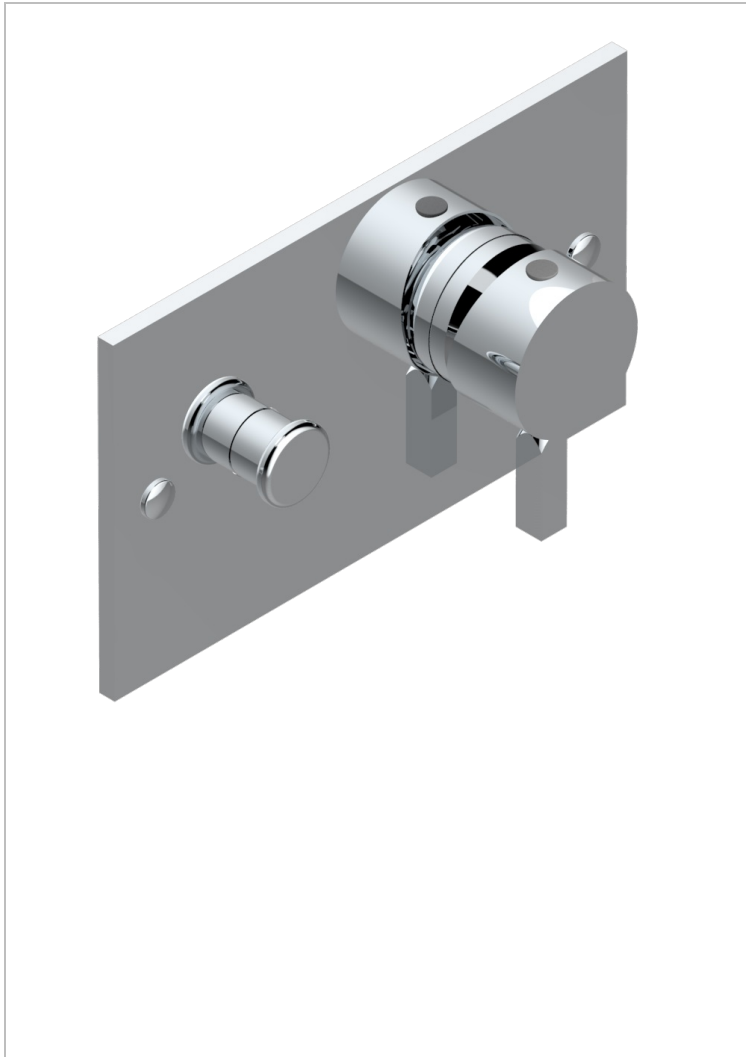

# BELUGA CON MANETAS

G1U-6550B

Parte externa para monomando de ducha mural

THG<sup>®</sup>  
PARIS

## CARACTERÍSTICAS

- Beluga con manetas
- Parte externa para monomando de ducha mural

## PRODUCTOS RELACIONADOS

- Ref. G00-6550A Cuerpo de empotrar para monomando de ducha mural