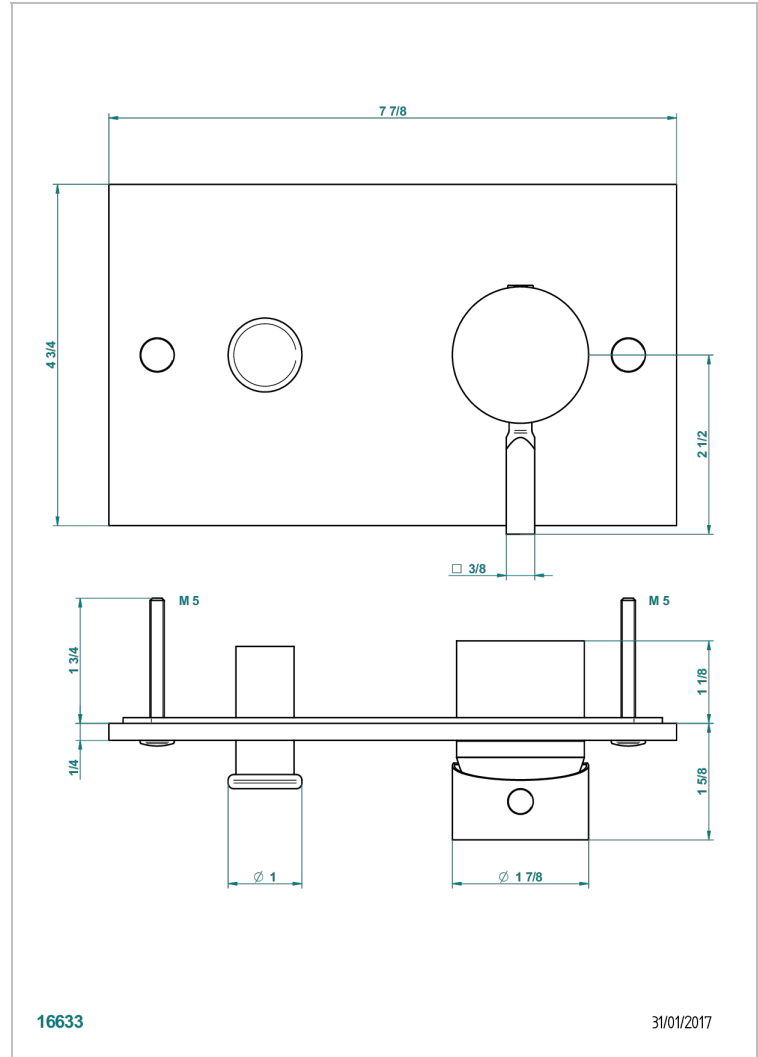

# BELUGA CON MANETAS

G1U-6550B

Parte externa para monomando de ducha mural

THG<sup>®</sup>  
PARIS

## CARACTERÍSTICAS

- Beluga con manetas
- Parte externa para monomando de ducha mural

## PRODUCTOS RELACIONADOS

- Ref. G00-6550A Cuerpo de empotrar para monomando de ducha mural