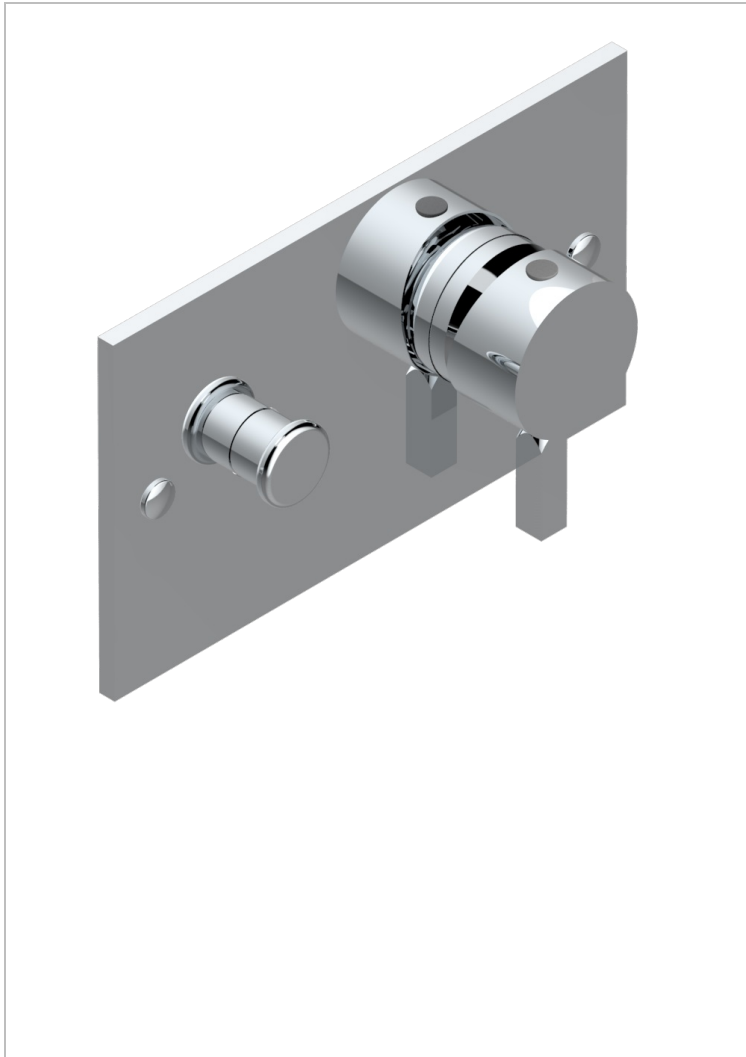

Sichtbare teile zur wandmontage einhebelmischer mit umsteller für dusche ref. 6550

EIGENSCHAFTEN

- Beluga, Hebel
- Sichtbare teile zur wandmontage einhebelmischer mit umsteller für dusche ref. 6550

ÄHNLICHE PRODUKTE

- Ref. G00-6550A Up- Körper zur wandmontage einhebelmischer mit umsteller für dusche ref. 6550

VERFÜGBARE OBERFLÄCHEN

Altnickel - H28
Blassgold - F30
Blassgold matt unlackiert - F31
Bronze hell - D01
Chrom - A02
Chrom / gold - G02