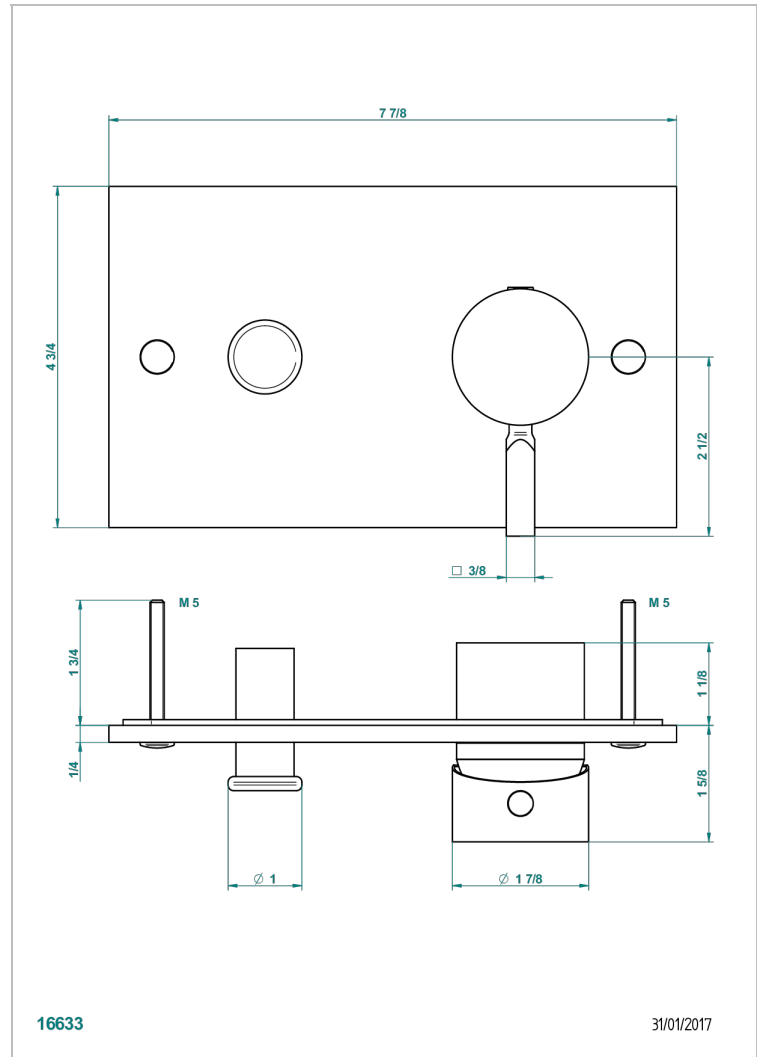

Sichtbare teile zur wandmontage einhebelmischer mit umsteller für dusche ref. 6550

EIGENSCHAFTEN

- Beluga, Hebel
- Sichtbare teile zur wandmontage einhebelmischer mit umsteller für dusche ref. 6550

ÄHNLICHE PRODUKTE

- Ref. G00-6550A Up- Körper zur wandmontage einhebelmischer mit umsteller für dusche ref. 6550

VERFÜGBARE OBERFLÄCHEN

Altnickel - H28
Blassgold - F30
Blassgold matt unlackiert - F31
Bronze hell - D01
Chrom - A02
Chrom / gold - G02