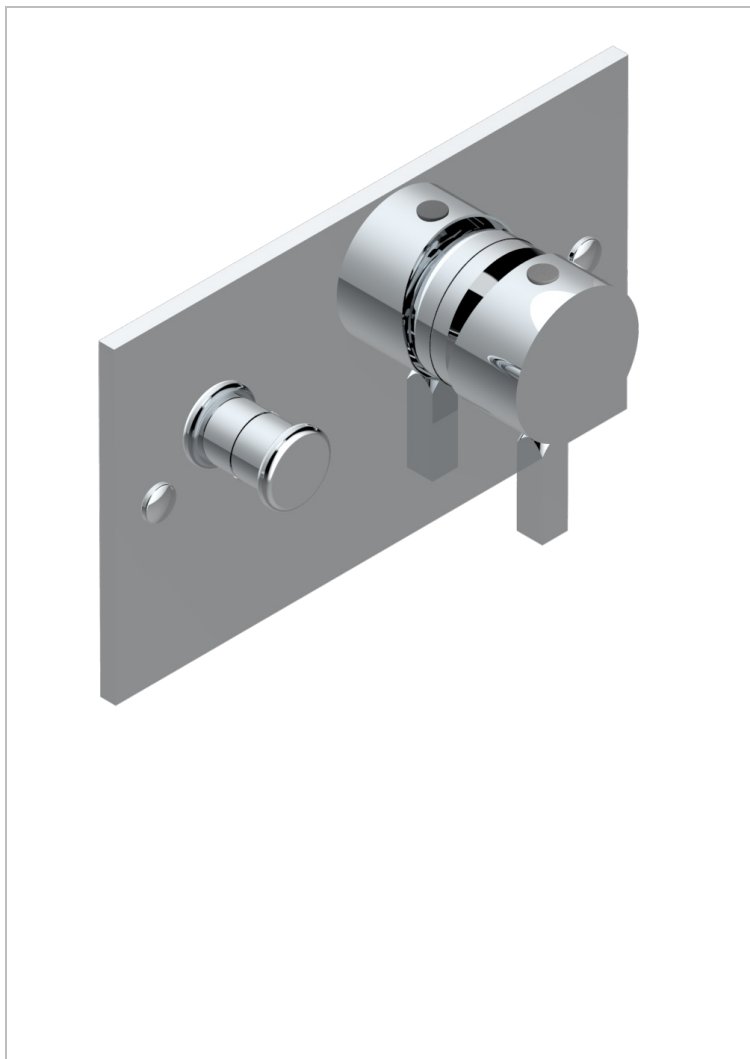

BELUGA WITH LEVER

G1U-6550B

入墙式分水功能淋浴温控龙头配件, 型号6550

THG[®]
PARIS

特色

- Beluga with lever
- 入墙式分水功能淋浴温控龙头配件, 型号6550

相关的SKU

- Ref. G00-6550A 入墙式分水功能淋浴温控龙头嵌入部分, 型号6550

可选饰面

Black ceram - D30
Blush PVD - H62
Graphite PVD - H64
Matt Umber PVD - H67
Matt blush PVD - H60
Matt graphite PVD - H65

PVD哑光棕铜 - F34
PVD哑光金 - H53
PVD哑光铜 - H50
PVD哑光镍 - H56
PVD抛光铜 - H49
PVD棕铜 - F33

PVD金色 - H52
PVD镍 - H55
Umber PVD - H66
哑光复古铜 - H07
哑光浅金 - F31
哑光金 - F07