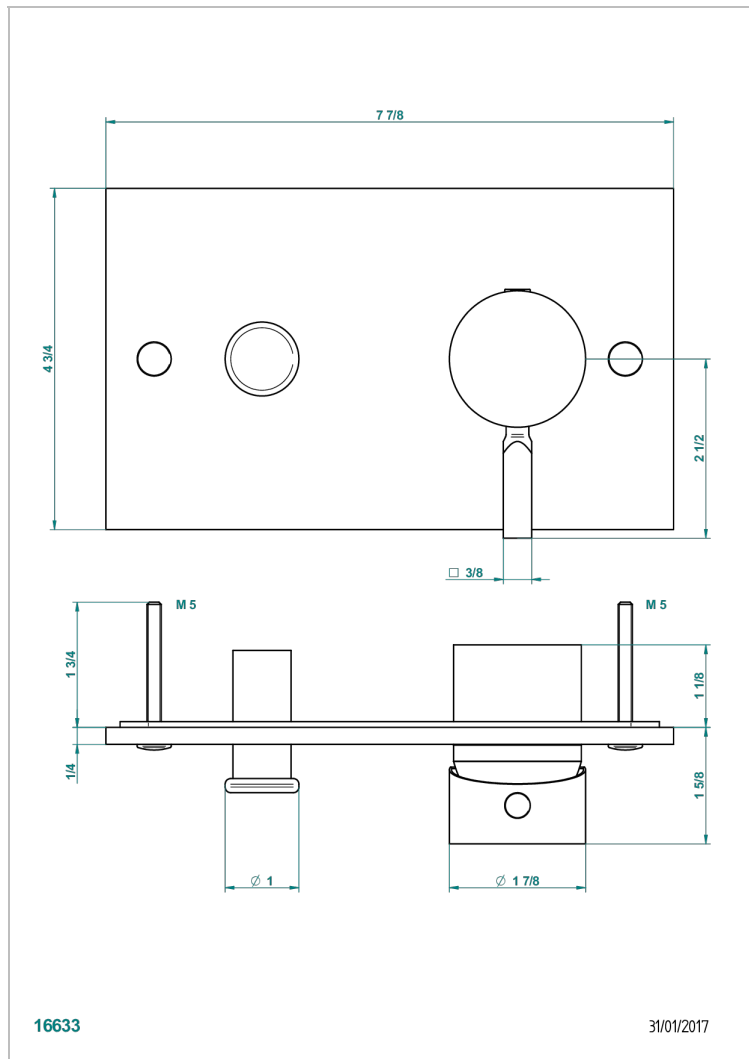

BELUGA WITH LEVER

G1U-6550B

入墙式分水功能淋浴温控龙头配件, 型号6550

THG[®]
PARIS

特色

- Beluga with lever
- 入墙式分水功能淋浴温控龙头配件, 型号6550

相关的SKU

- Ref. G00-6550A 入墙式分水功能淋浴温控龙头嵌入部分, 型号6550