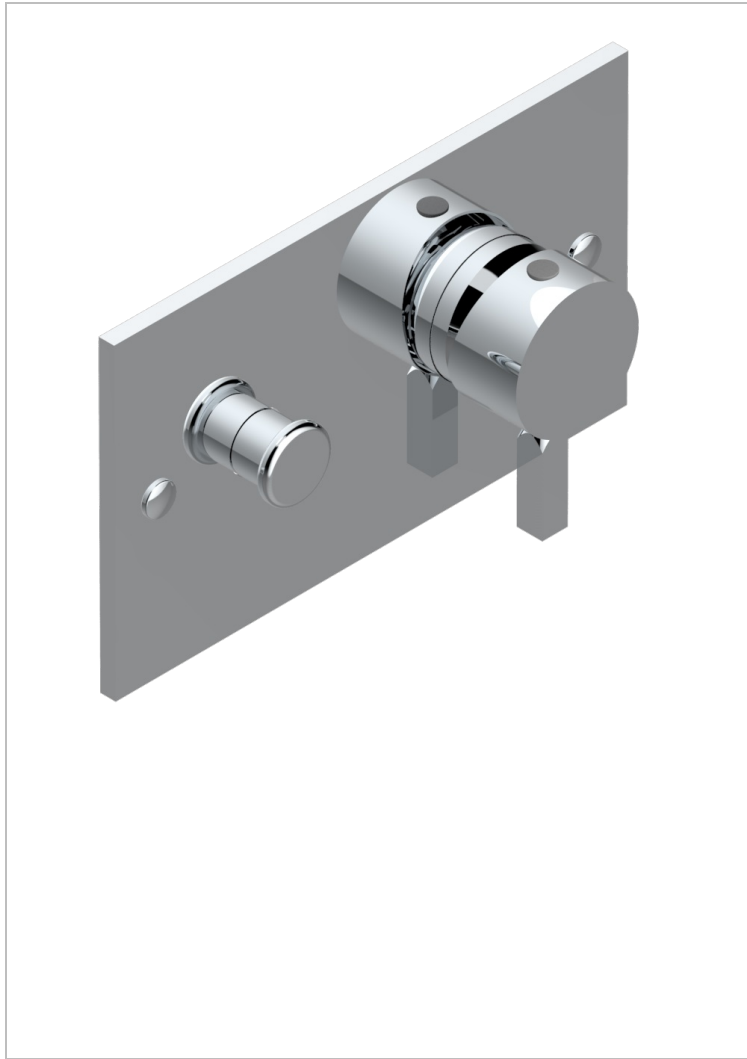

Внешняя часть смесителя для душа однорычажного встраиваемого в стену с переключателем 6550

### ХАРАКТЕРИСТИКИ

- Beluga
- Внешняя часть смесителя для душа однорычажного встраиваемого в стену с переключателем 6550

### СВЯЗАННЫЕ ТОВАРНЫЕ ПОЗИЦИИ

- Ref. G00-6550A Внутренняя часть смесителя для душа однорычажного встраиваемого в стену с переключателем 6550 - 2 входа 1/2" -2 выхода 1/2"