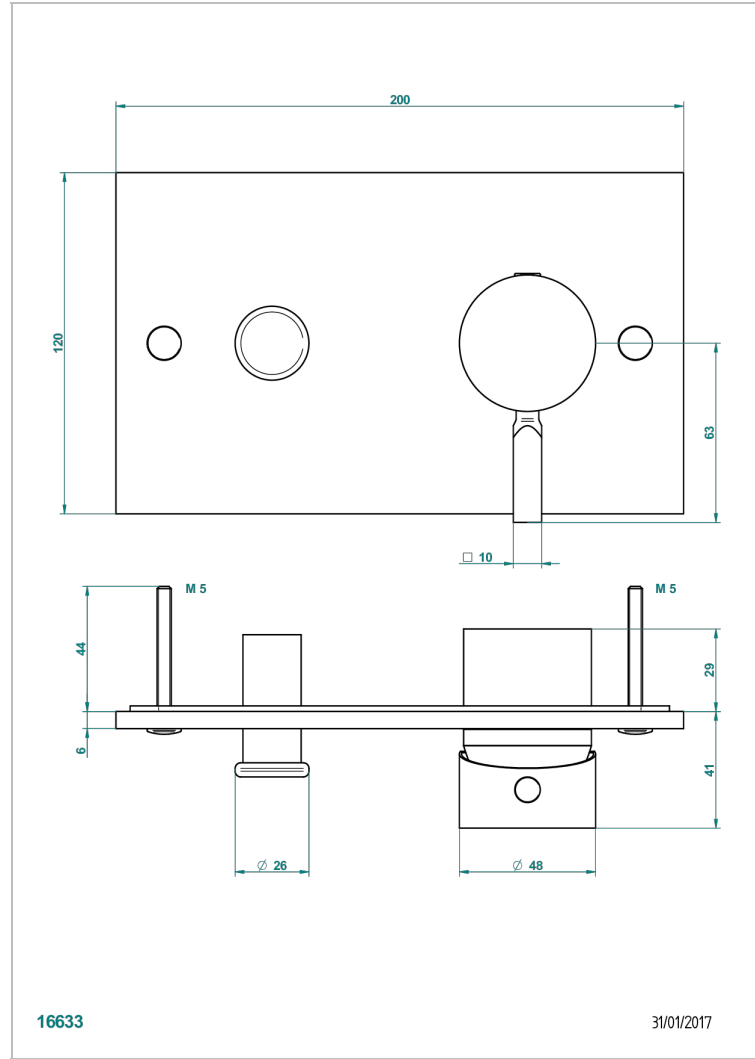

Внешняя часть смесителя для душа однорычажного встраиваемого в стену с переключателем 6550

### ХАРАКТЕРИСТИКИ

- Beluga
- Внешняя часть смесителя для душа однорычажного встраиваемого в стену с переключателем 6550

### СВЯЗАННЫЕ ТОВАРНЫЕ ПОЗИЦИИ

- Ref. G00-6550A Внутренняя часть смесителя для душа однорычажного встраиваемого в стену с переключателем 6550 - 2 входа 1/2" -2 выхода 1/2"