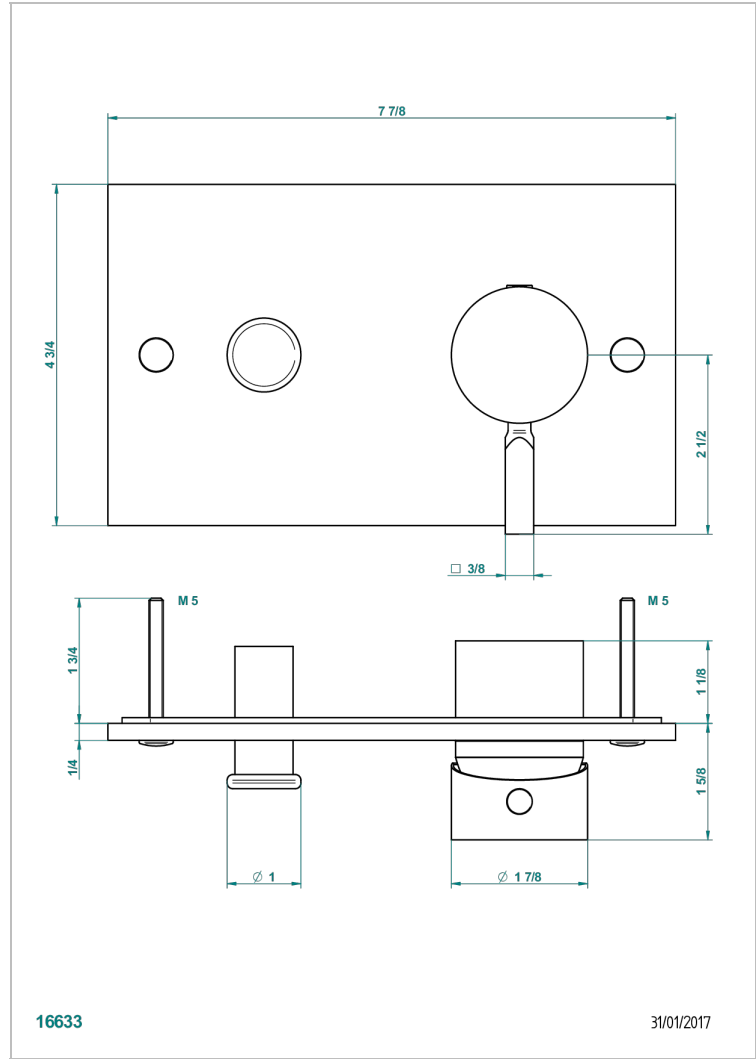

Внешняя часть смесителя для душа однорычажного встраиваемого в стену с переключателем 6550

ХАРАКТЕРИСТИКИ

- Beluga
- Внешняя часть смесителя для душа однорычажного встраиваемого в стену с переключателем 6550

СВЯЗАННЫЕ ТОВАРНЫЕ ПОЗИЦИИ

- Ref. G00-6550A Внутренняя часть смесителя для душа однорычажного встраиваемого в стену с переключателем 6550 - 2 входа 1/2" -2 выхода 1/2"

ДОСТУПНЫЕ ВАРИАНТЫ ПОКРЫТИЙ

Black ceram - D30
Blush PVD - H62
Graphite PVD - H64
Matt Umber PVD - H67
Matt blush PVD - H60
Matt graphite PVD - H65