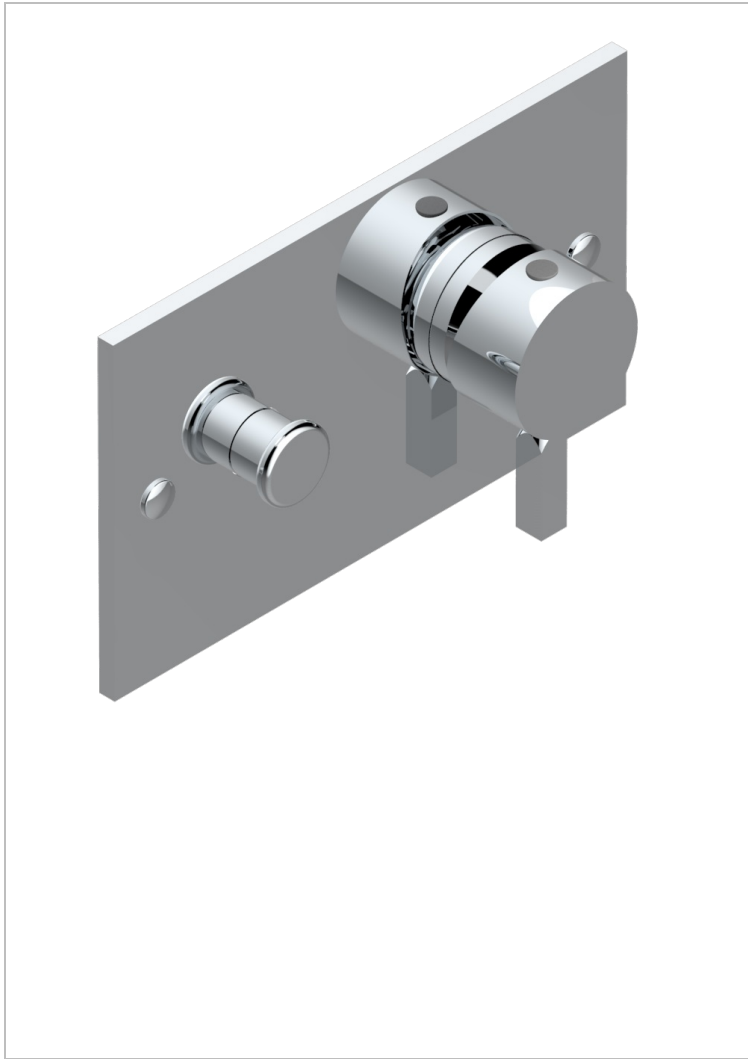

Внешняя часть смесителя для душа однорычажного встраиваемого в стену с переключателем 6550

ХАРАКТЕРИСТИКИ

- Beluga
- Внешняя часть смесителя для душа однорычажного встраиваемого в стену с переключателем 6550

СВЯЗАННЫЕ ТОВАРНЫЕ ПОЗИЦИИ

- Ref. G00-6550A Внутренняя часть смесителя для душа однорычажного встраиваемого в стену с переключателем 6550 - 2 входа 1/2" -2 выхода 1/2"

ДОСТУПНЫЕ ВАРИАНТЫ ПОКРЫТИЙ

Black ceram - D30
Blush PVD - H62
Graphite PVD - H64
Matt Umber PVD - H67
Matt blush PVD - H60
Matt graphite PVD - H65