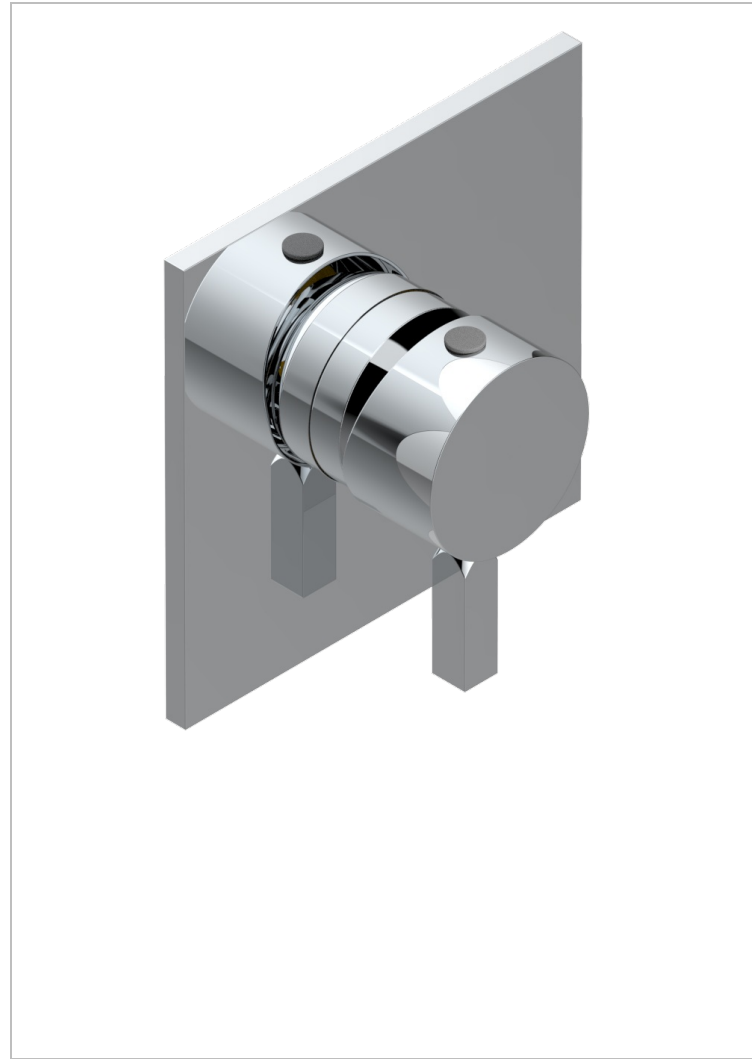

BELUGA CON MANETAS

G1U-6540B

Trim only for wall shower mixer

THG[®]
PARIS

CARACTERÍSTICAS

- Beluga con manetas
- Trim only for wall shower mixer

PRODUCTOS RELACIONADOS

- Ref. G00-6540A Rough parts for wall mounted flush fit shower mixer 2 x 1/2" inlets 1 x 1/2" outlet

ACABADOS DISPONIBLES

Bronce claro - D01
Cerámica negra mate - D30
Cobre viejo mate - H07
Cromo - A02
Cromo / dorado - G02
Cromo mate - C02

Dorado - F01
Dorado mate - F07
Dorado pálido - F30
Dorado pálido mate (sin barniz) - F31
Níquel - B01
Níquel mate - C01

Níquel viejo - H28
Pvd blush - H62
Pvd blush mate - H60
Pvd color latón - H49
Pvd color latón mate - H50
Pvd color níquel - H55

Pvd color níquel mate - H56
Pvd color oro - H52
Pvd color oro mate - H53
Pvd grafito - H64
Pvd grafito mate - H65
Pvd marrón bronce - F33