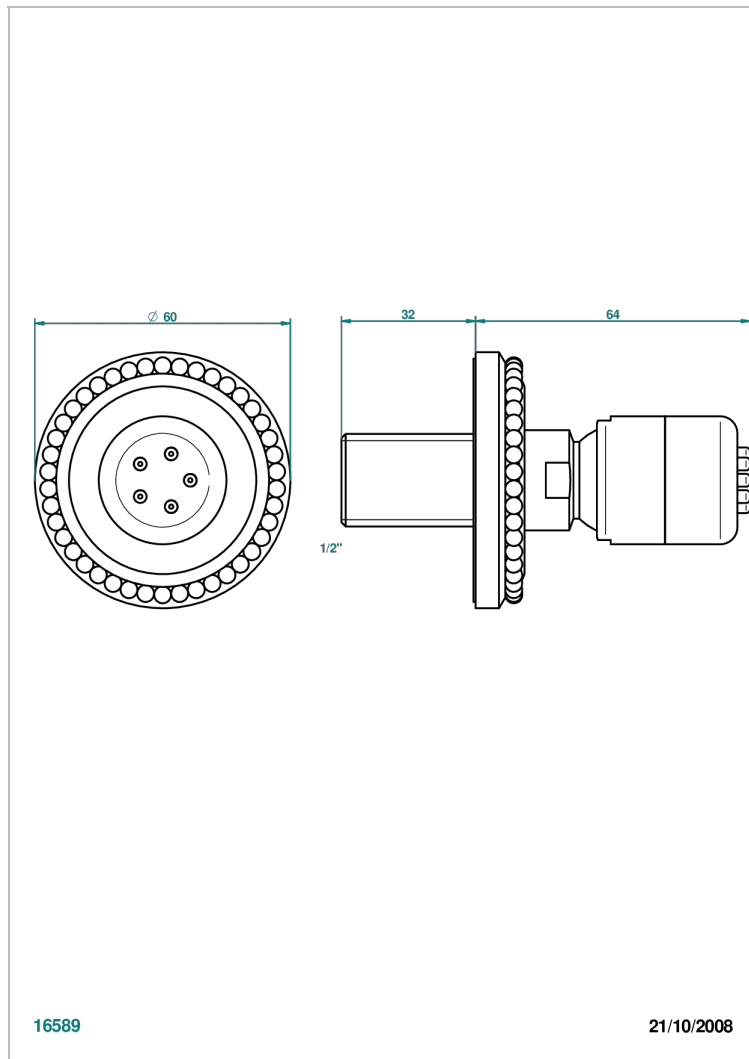

MONTE CARLO - SCHWARZES PORZELLAN, GOLD

U8B-290/B

Seitenbrause mit Kugelgelenk 1/2" und Easyclean-System

16589

21/10/2008

EIGENSCHAFTEN

- Monte Carlo - Schwarzes Porzellan, gold
- Seitenbrause mit Kugelgelenk 1/2" und Easyclean-System

TECHNISCHE DATEN

- Recommandé : 3 bars (max. 5 bars) - Advised : 43,5 psi (max. 72 psi)
- 4 l/min à 3 bars (1.1 gpm at 43.5 psi)

VERFÜGBARE OBERFLÄCHEN

Altnickel - H28
Blassgold - F30
Blassgold matt unlackiert - F31
Bronze hell - D01
Chrom - A02
Chrom / gold - G02