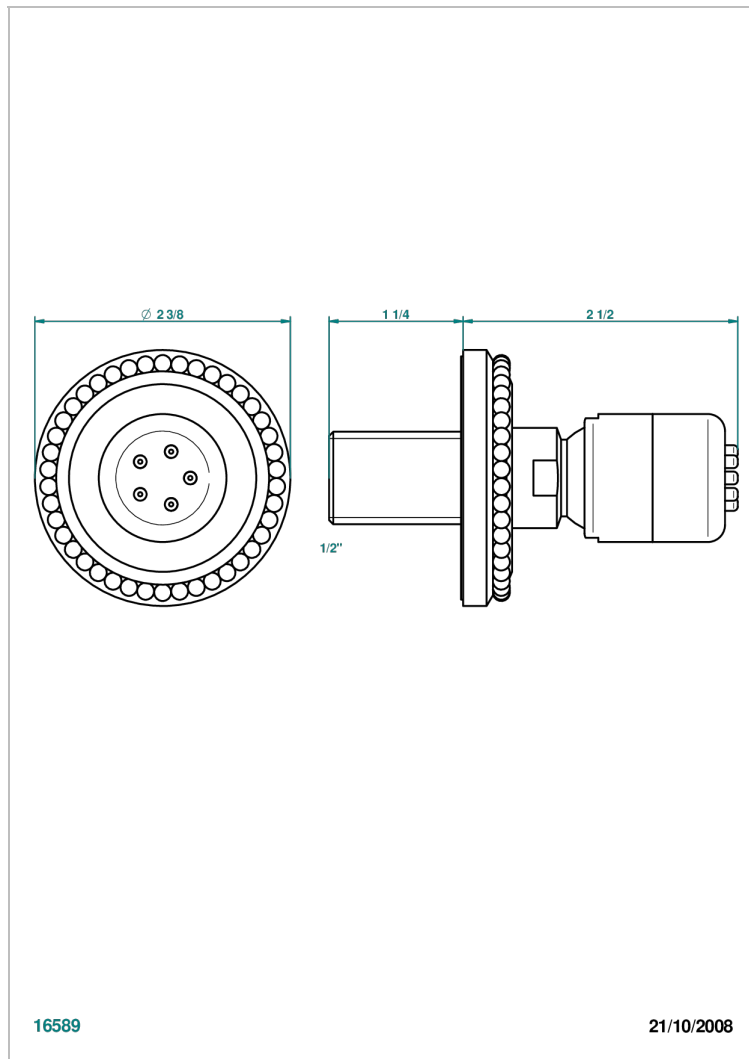

# MONTE CARLO - SCHWARZES PORZELLAN, GOLD

U8B-290/B

Seitenbrause mit Kugelgelenk 1/2" und Easyclean-System

## EIGENSCHAFTEN

- Monte Carlo - Schwarzes Porzellan, gold
- Seitenbrause mit Kugelgelenk 1/2" und Easyclean-System