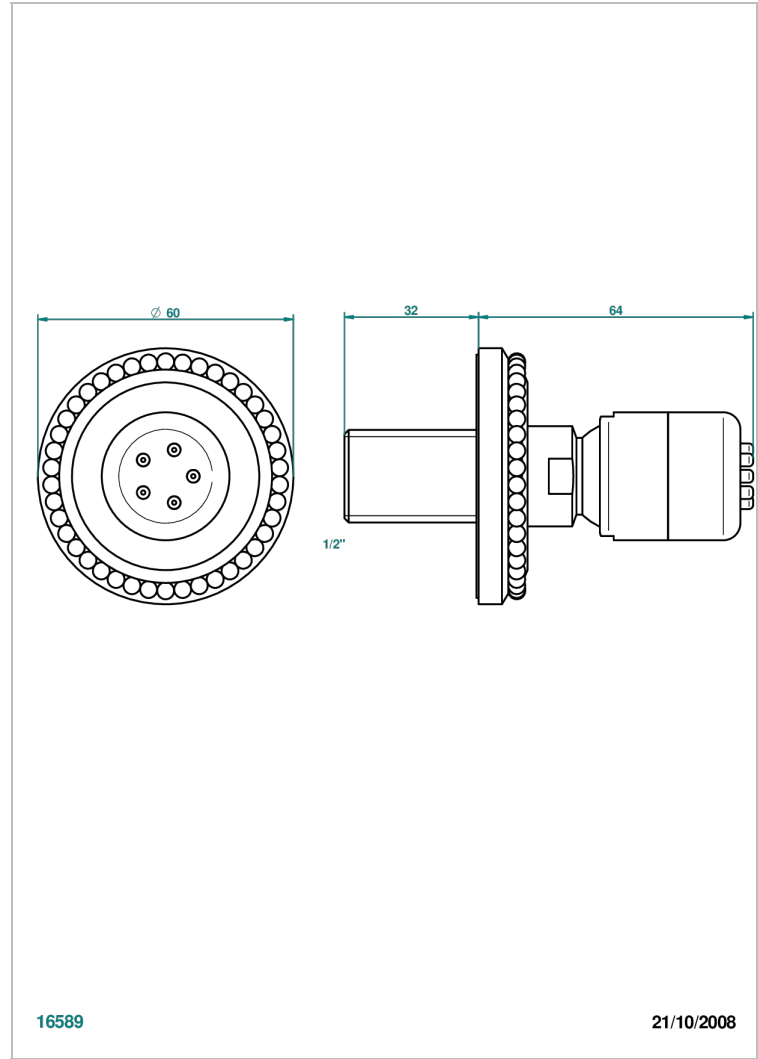

# AMOUR DE TRIANON

G24-290/B

Ducha lateral 1/2" con chorros sistema easyclean

THG<sup>®</sup>  
PARIS

## CARACTERÍSTICAS

- Amour de Trianon
- Ducha lateral 1/2" con chorros sistema easyclean