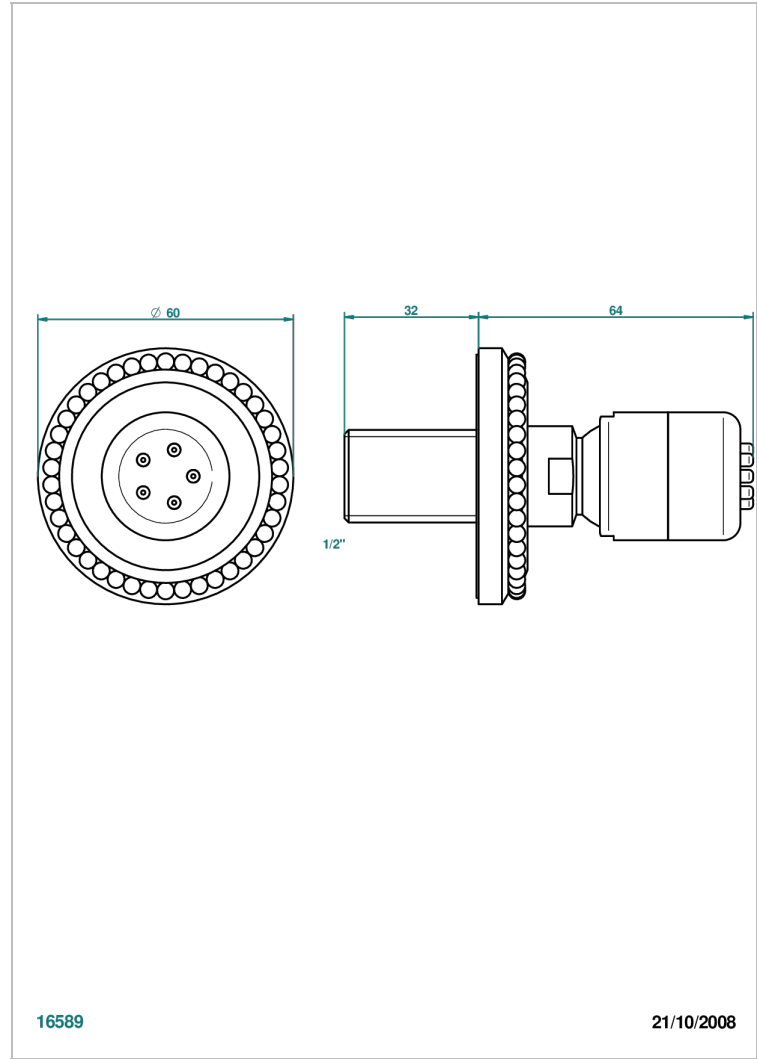

AMOUR DE TRIANON

G24-290/B

Seitenbrause mit Kugelgelenk 1/2" und Easyclean-System

THG[®]
PARIS

16589

21/10/2008

EIGENSCHAFTEN

- Amour de Trianon
- Seitenbrause mit Kugelgelenk 1/2" und Easyclean-System

TECHNISCHE DATEN

- Recommandé : 3 bars (max. 5 bars) - Advised : 43,5 psi (max. 72 psi)
- 4 l/min à 3 bars (1.1 gpm at 43.5 psi)

VERFÜGBARE OBERFLÄCHEN

Altnickel - H28
Blassgold - F30
Blassgold matt unlackiert - F31
Bronze hell - D01
Chrom - A02
Chrom / gold - G02