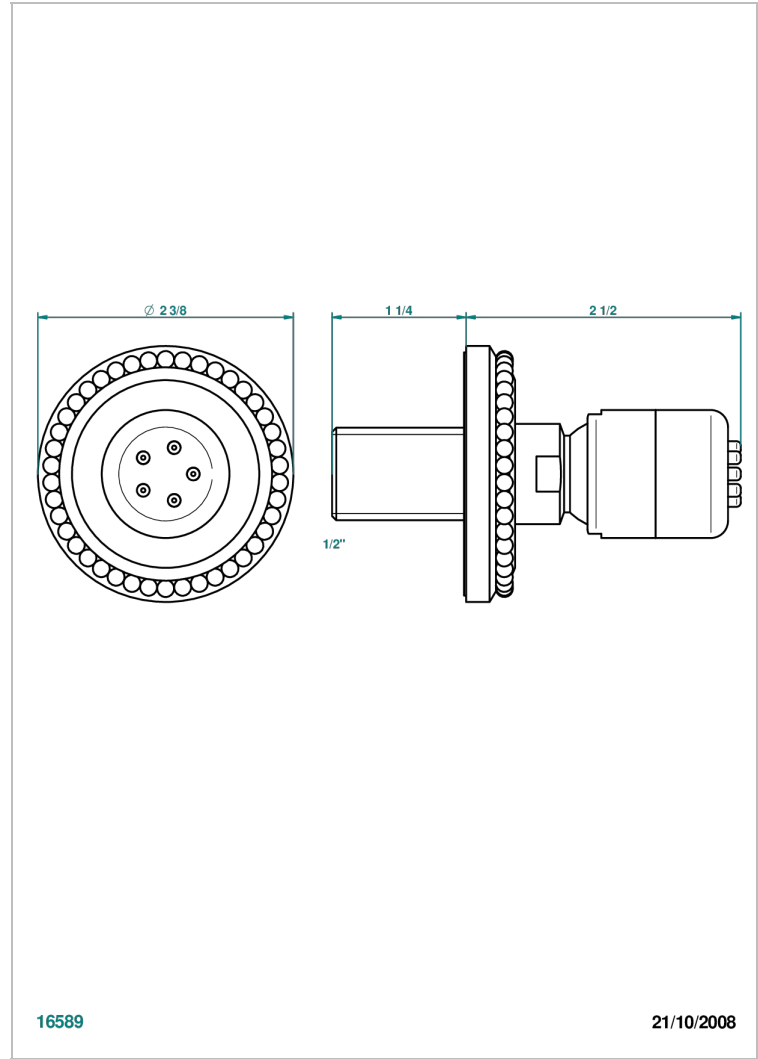

AMOUR DE TRIANON

G24-290/B

Ducha lateral 1/2" con chorros sistema easyclean

THG[®]
PARIS

16589

21/10/2008

CARACTERÍSTICAS

- Amour de Trianon
- Ducha lateral 1/2" con chorros sistema easyclean

ESPECIFICACIONES TÉCNICAS

- Recommandé : 3 bars (max. 5 bars) - Advised : 43,5 psi (max. 72 psi)
- 4 l/min à 3 bars (1.1 gpm at 43.5 psi)

ACABADOS DISPONIBLES

Bronce claro - D01
Cerámica negra mate - D30
Cobre viejo mate - H07
Cromo - A02
Cromo / dorado - G02
Cromo mate - C02