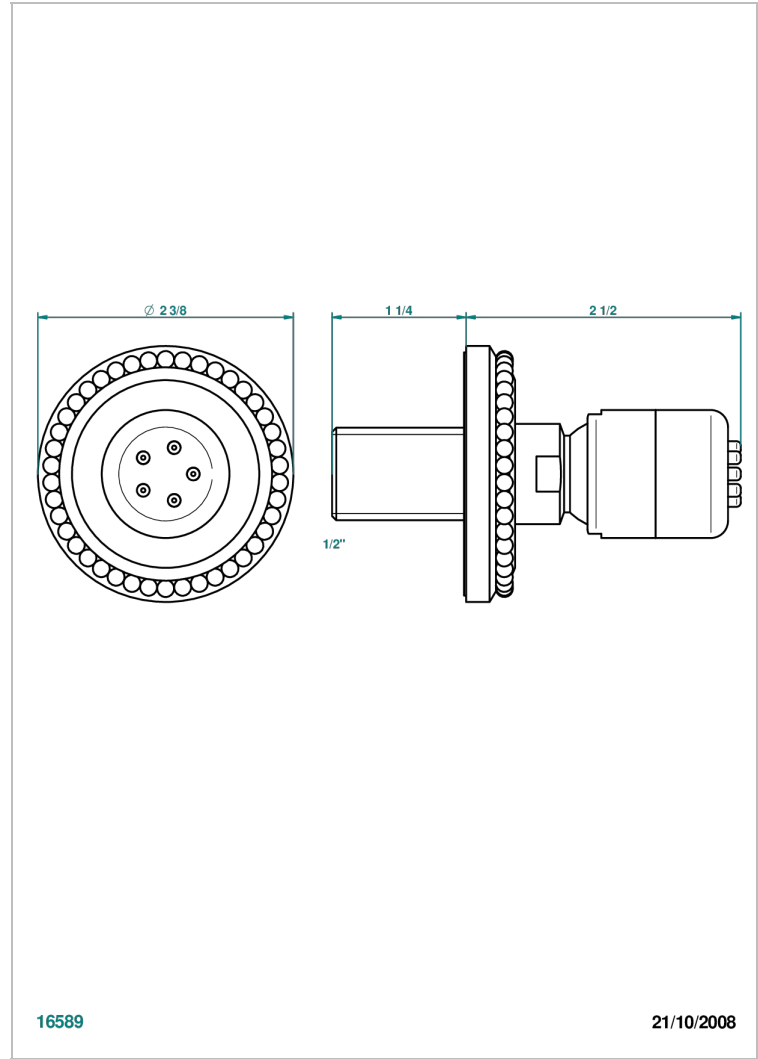

AMOUR DE TRIANON

G24-290/B

Seitenbrause mit Kugelgelenk 1/2" und Easyclean-System

THG[®]
PARIS

EIGENSCHAFTEN

- Amour de Trianon
- Seitenbrause mit Kugelgelenk 1/2" und Easyclean-System

TECHNISCHE DATEN

- Recommandé : 3 bars (max. 5 bars) - Advised : 43,5 psi (max. 72 psi)
- 4 l/min à 3 bars (1.1 gpm at 43.5 psi)

VERFÜGBARE OBERFLÄCHEN

Altnickel - H28
Blassgold - F30
Blassgold matt unlackiert - F31
Bronze hell - D01
Chrom - A02
Chrom / gold - G02

Chrom matt - C02
Gold - F01
Gold matt - F07
Kupfer altrot matt lackiert - H07
Mattschwarz keramik - D30
Nickel matt - C01