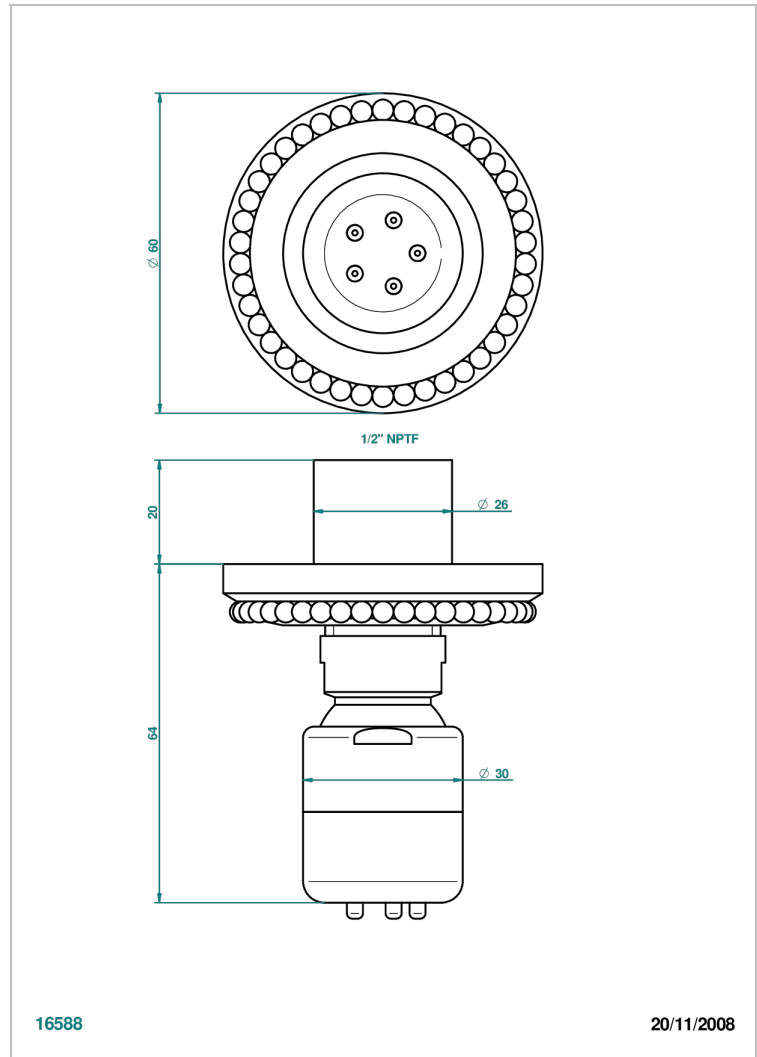

# AMOUR DE TRIANON

G24-290/BUS

Jet latéral de douche avec buse, système Easyclean- standard américain

THG<sup>®</sup>  
PARIS

16588

20/11/2008

## CARACTERÍSTICAS

- Amour de Trianon
- Jet latéral de douche avec buse, système Easyclean- standard américain

Níquel viejo - H28