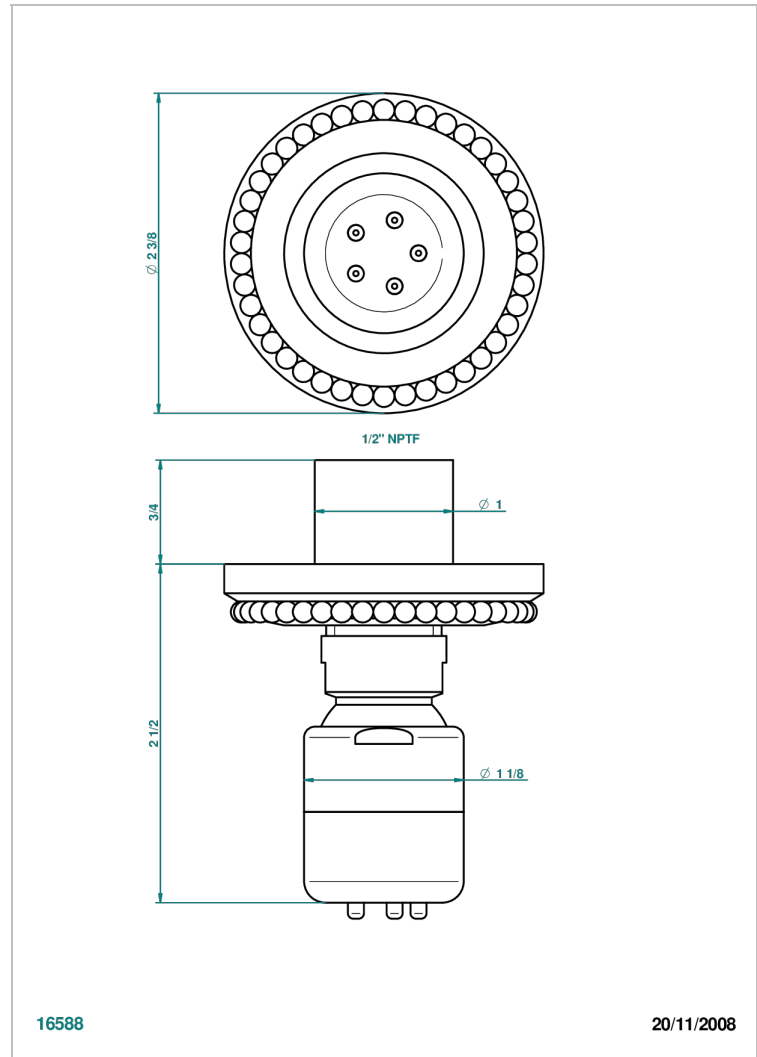

# AMOUR DE TRIANON

G24-290/BUS

Jet latéral de douche avec buse, système Easyclean- standard américain

THG<sup>®</sup>  
PARIS

## CARACTERÍSTICAS

- Amour de Trianon
- Jet latéral de douche avec buse, système Easyclean- standard américain

Niquel viejo - H28