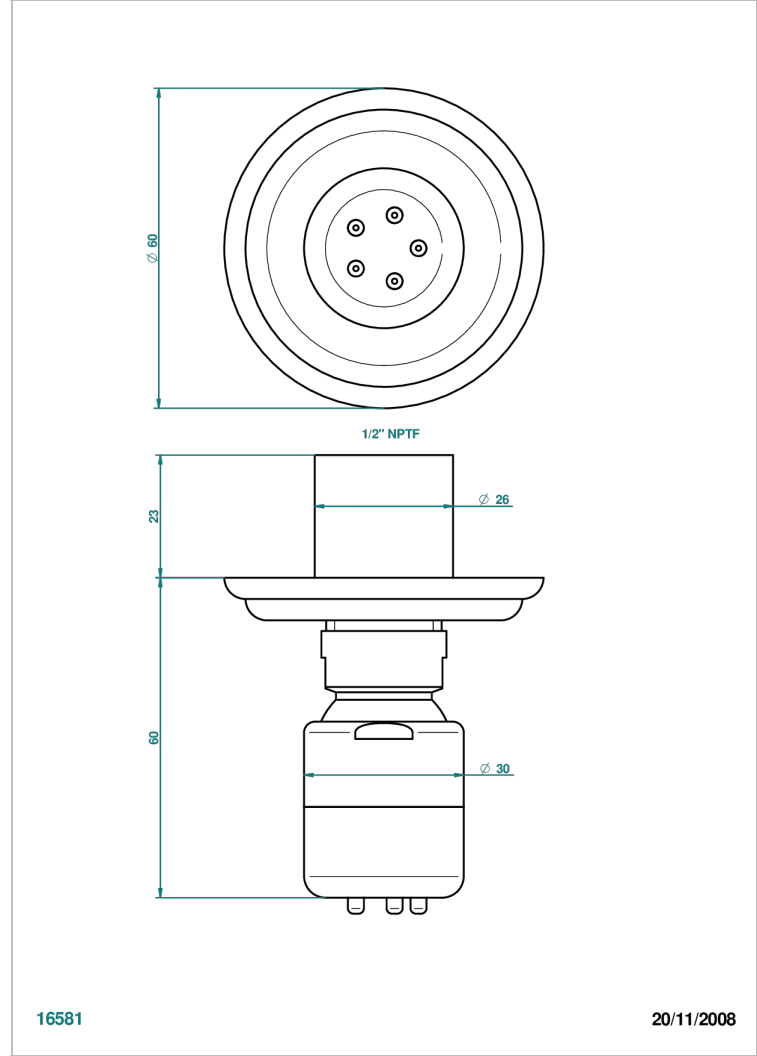

# CHEVERNY ONYX NOIR

U1V-290/BUS

Jet latéral de douche avec buse, système Easyclean- standard américain

THG<sup>®</sup>  
PARIS

16581

20/11/2008

## CARACTÉRISTIQUES

- Laiton massif
- Jet équipé d'un limiteur de débit
- Picots en silicone pour faciliter l'enlèvement du calcaire

Vieux nickel - H28