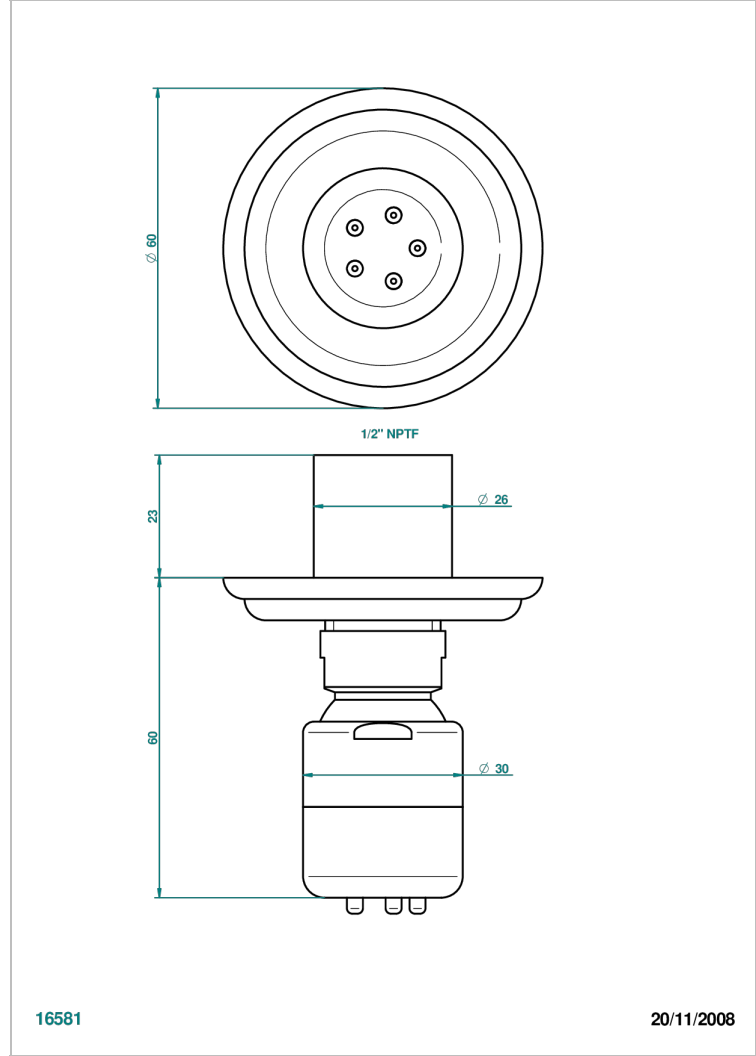

CHEVERNY ONICE NEGRO

U1V-290/BUS

Jet latéral de douche avec buse, système Easyclean- standard américain

THG[®]
PARIS

16581

20/11/2008

CARACTERÍSTICAS

- Cheverny Onice negro
- Jet latéral de douche avec buse, système Easyclean- standard américain

ACABADOS DISPONIBLES

Cerámica negra mate - D30
Cromo - A02
Cromo / dorado - G02
Cromo mate - C02
Dorado - F01
Dorado mate - F07

Dorado pálido - F30
Dorado pálido mate (sin barniz) - F31
Níquel - B01
Níquel mate - C01
Níquel viejo - H28
Pvd blush - H62