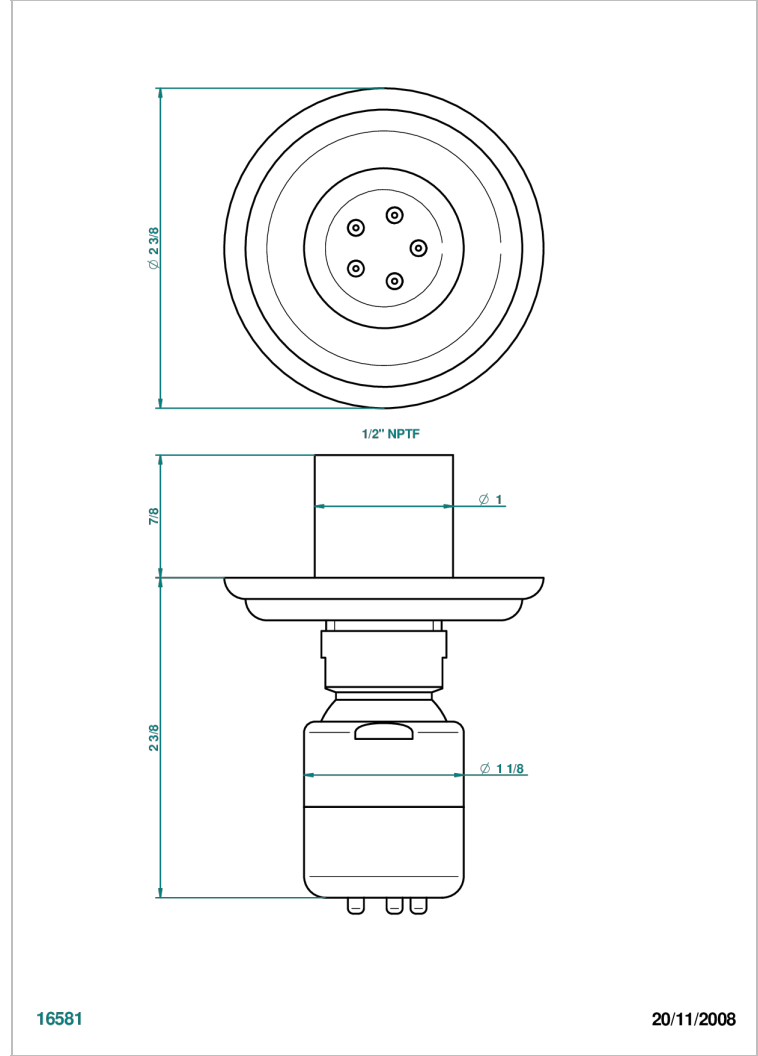

CHEVERNY ONYX NOIR

U1V-290/BUS

Jet latéral de douche avec buse, système Easyclean- standard américain

THG[®]
PARIS

16581

20/11/2008

CARACTÉRISTIQUES

- Laiton massif
- Jet équipé d'un limiteur de débit
- Picots en silicone pour faciliter l'enlèvement du calcaire

Vieux nickel - H28